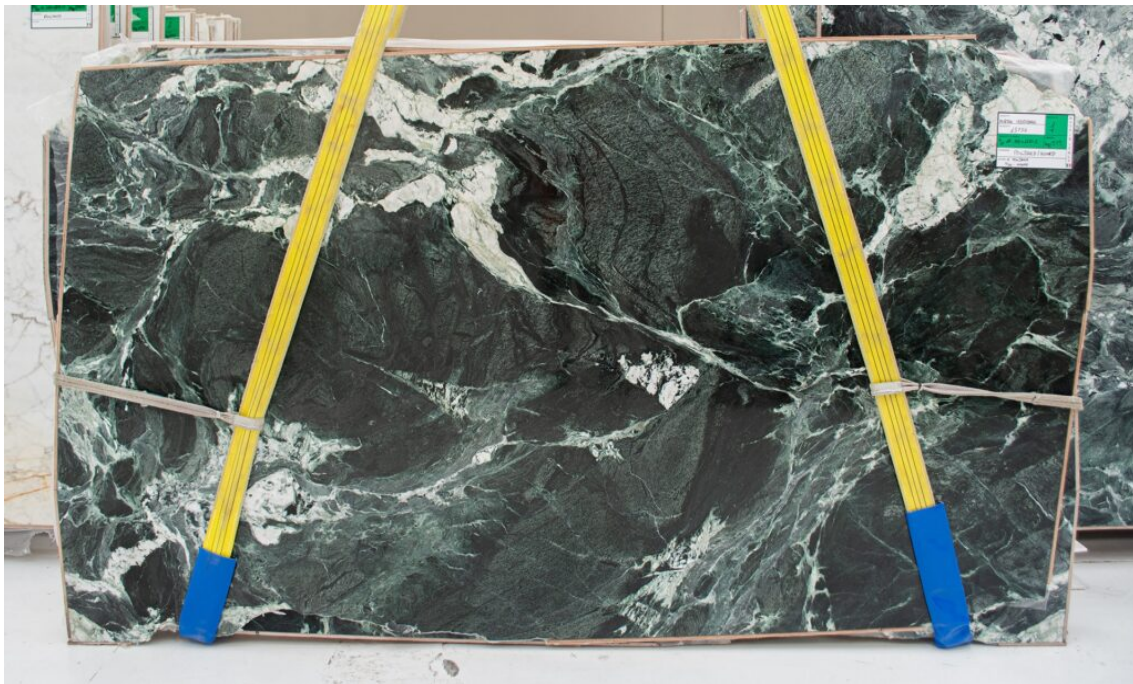

Verde Issogne

Block #BL 13756

Qty Slabs 34

Size 305 x168 x002

Verde Issogne

Block #BL 13756

Qty Slabs 34

Size 305 x168 x002