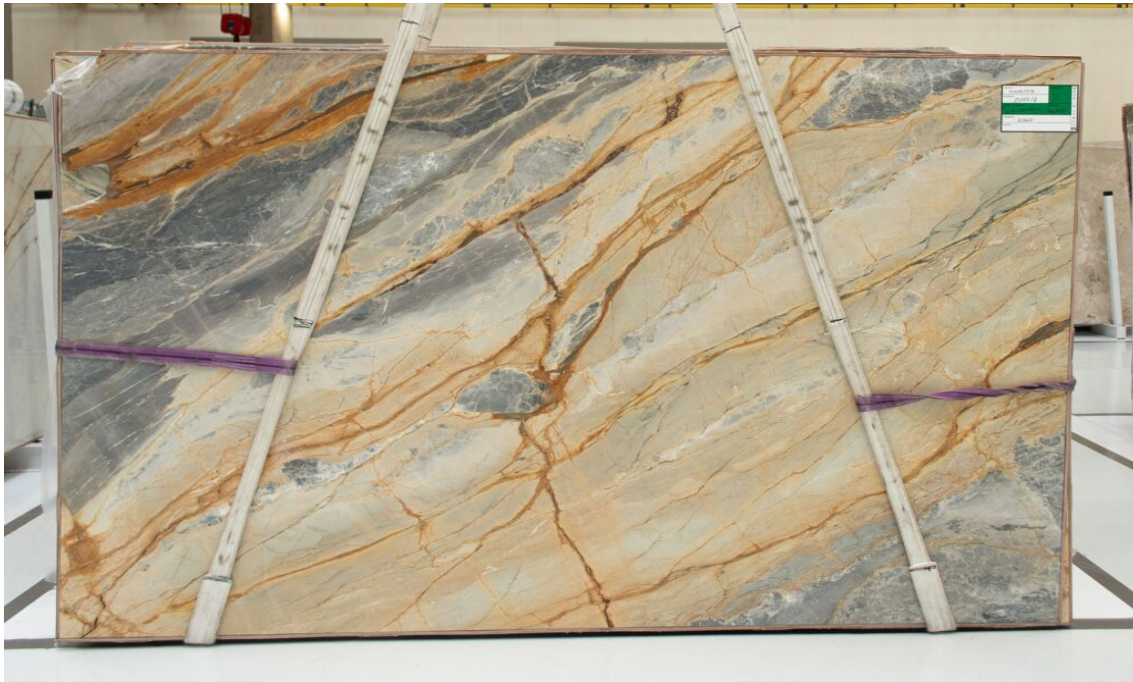

# Tempesta

**Block #BL 13822/1**

**Qty Slabs 32**

**Size 298 x186 x002**