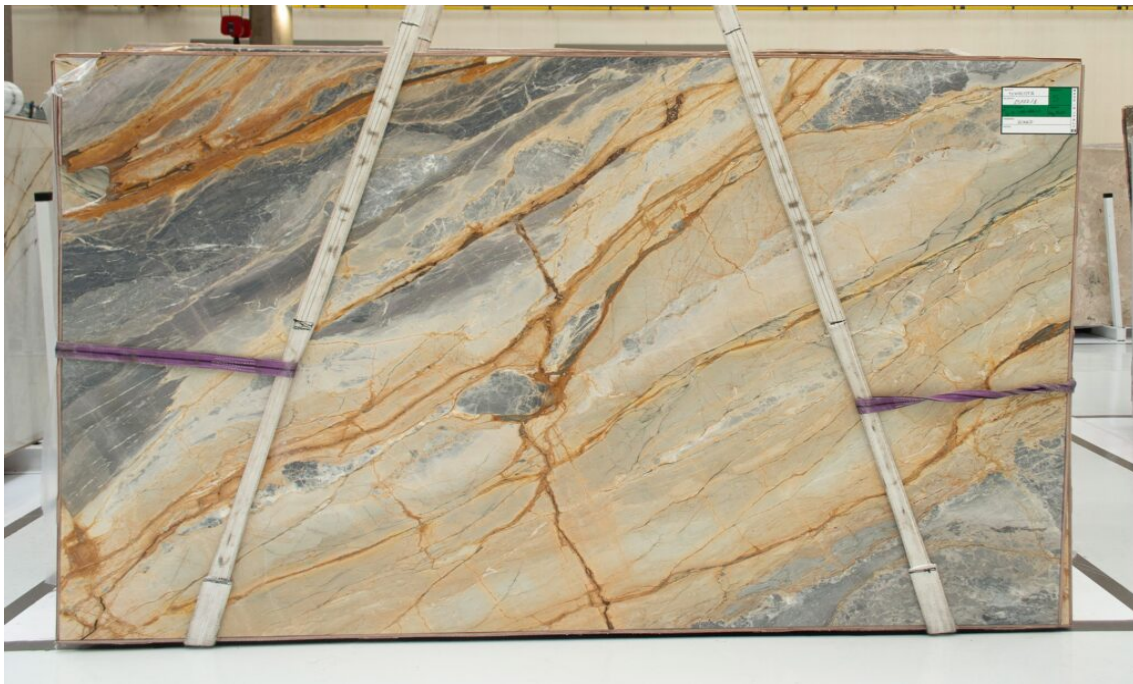

Tempesta

Block #BL 13822/1

Qty Slabs 32

Size 298 x186 x002

Tempesta

Block #BL 13822/1

Qty Slabs 32

Size 298 x186 x002