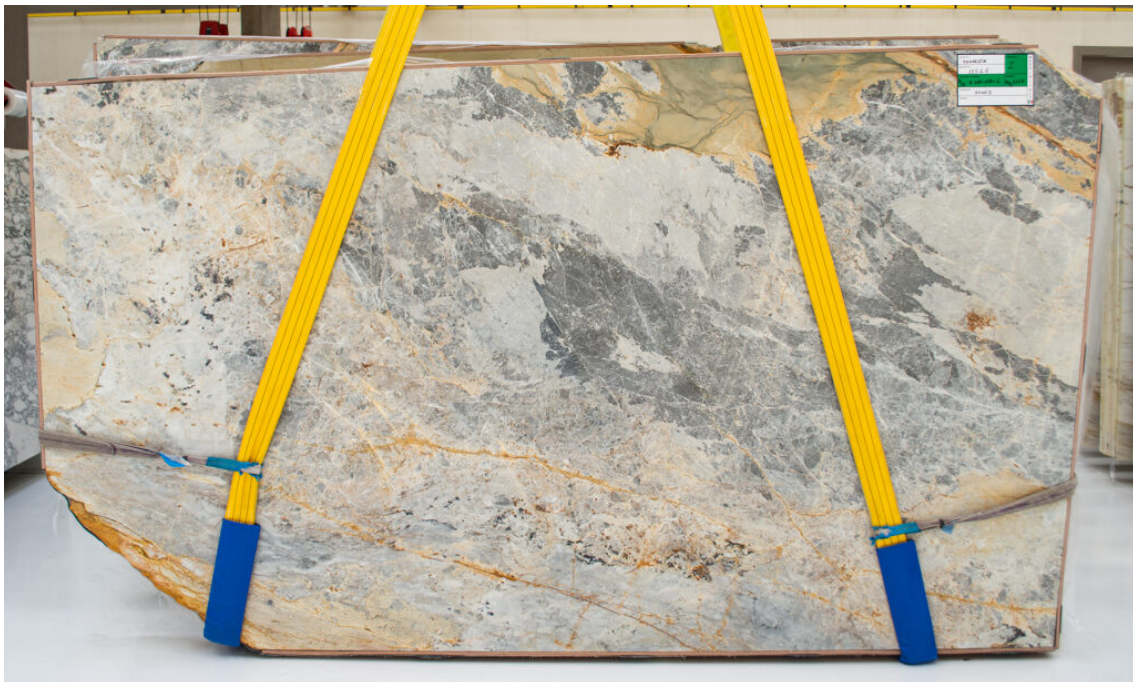

# Tempesta

**Block #BL 13516**

**Qty Slabs 68**

**Size 312 x177 x002**

# Tempesta

**Block #BL 13516**

**Qty Slabs 68**

**Size 312 x177 x002**

**Block #BL 13516**

**Qty Slabs 68**

**Size 312 x177 x002**