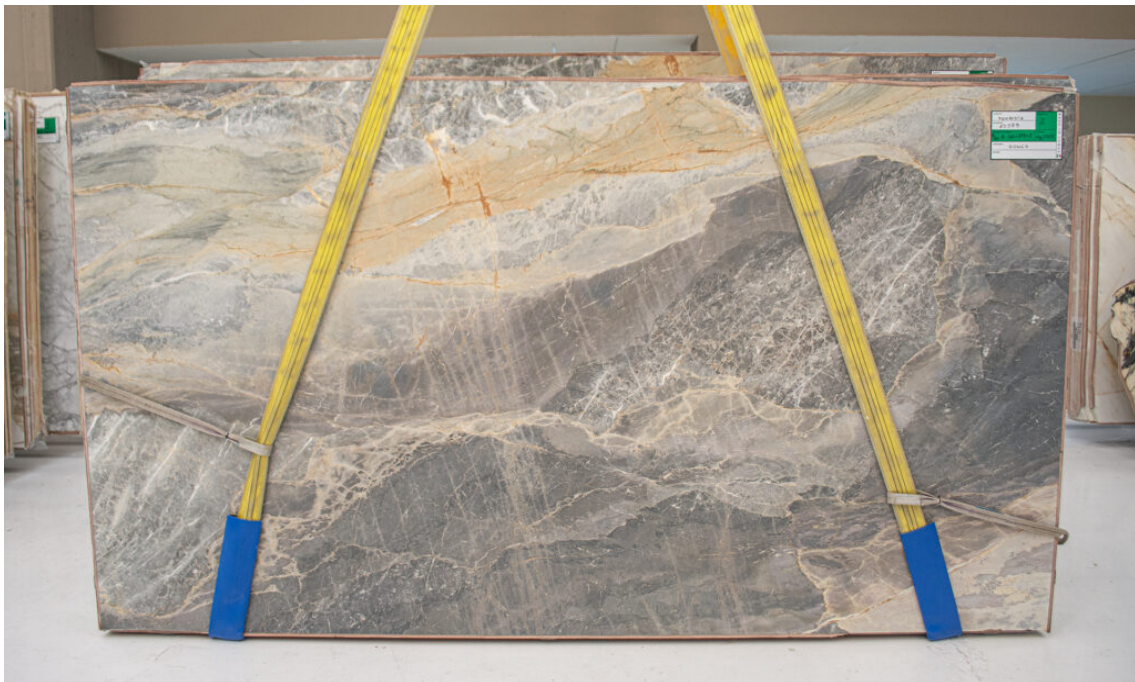

Block #BL 13589

Qty Slabs 33

Size 315 x180 x002

Tempesta

Block #BL 13589

Qty Slabs 33

Size 315 x180 x002