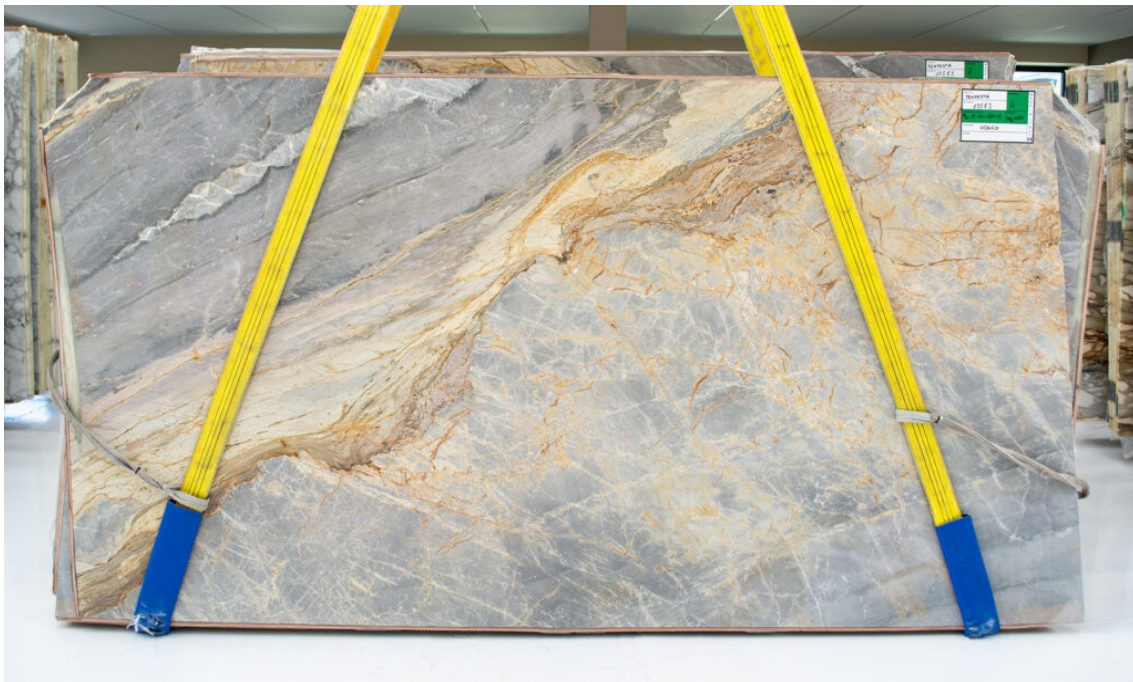

# Tempesta

**Block #BL 13513**

**Qty Slabs 58**

**Size 306 x164 x002**

# Tempesta

**Block #BL 13513**

**Qty Slabs 58**

**Size 306 x164 x002**

**Block #BL 13513**

**Qty Slabs 58**

**Size 306 x164 x002**