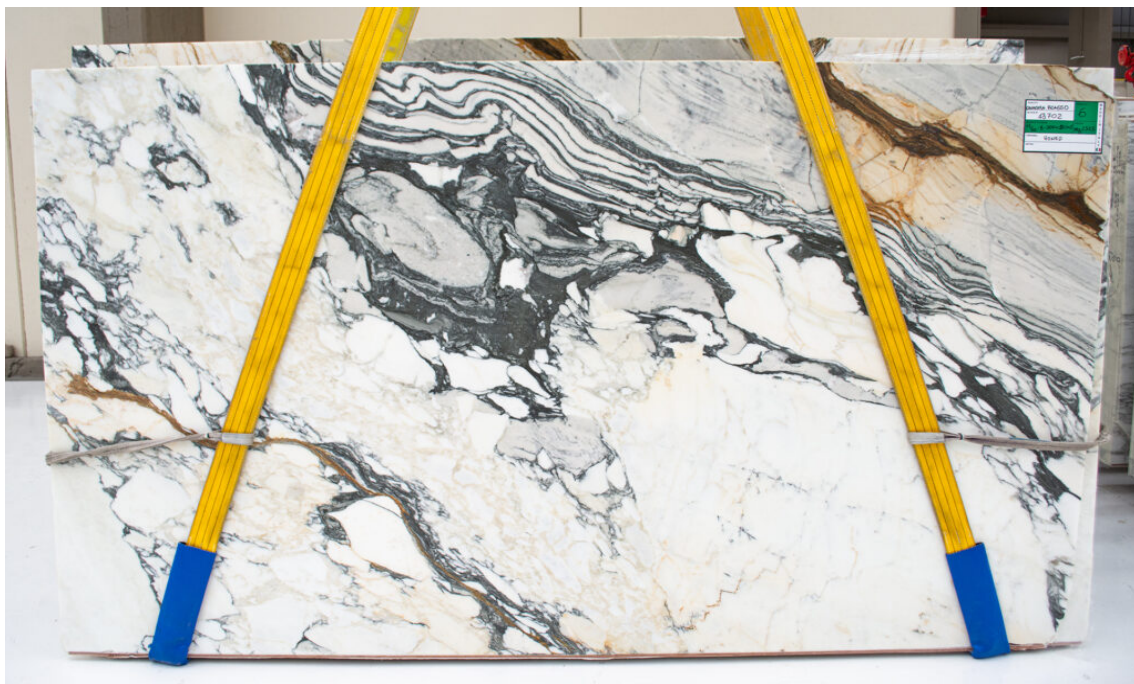

# Calacatta Picasso

**Block #BL 13702**

**Qty Slabs 58**

**Size 300 x181 x002**