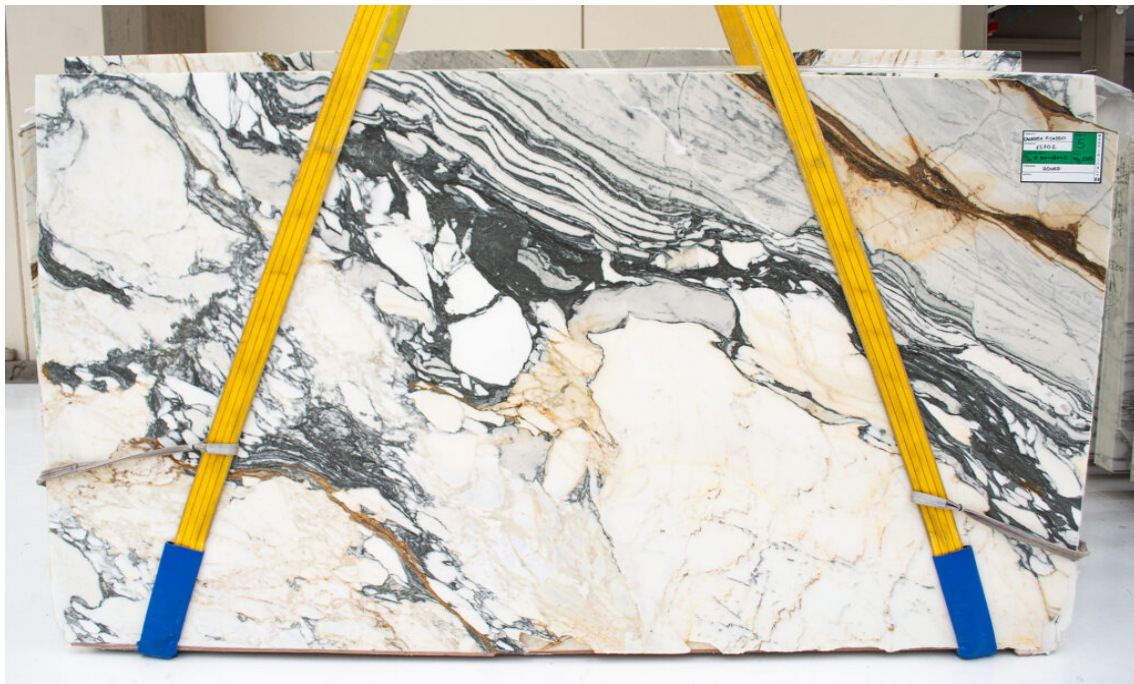

# Calacatta Picasso

**Block #BL 13702**

**Qty Slabs 58**

**Size 300 x181 x002**