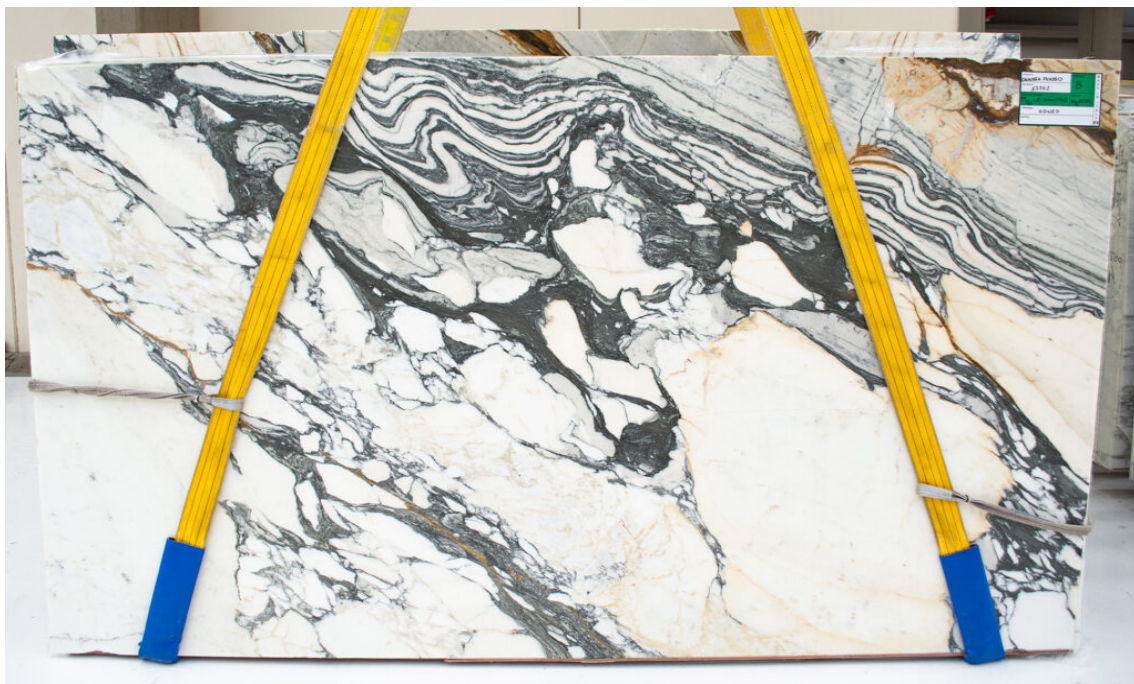

Calacatta Picasso

Block #BL 13702

Qty Slabs 58

Size 300 x181 x002