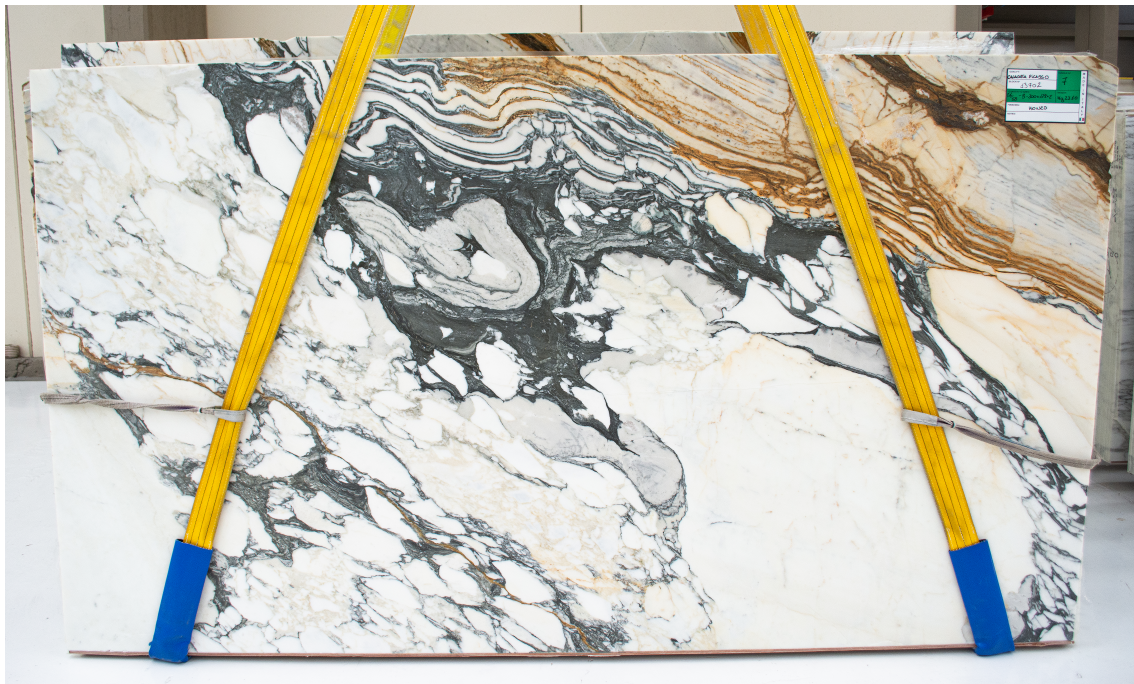

# Calacatta Picasso

**Block #BL 13702**

**Qty Slabs 58**

**Size 300 x181 x002**