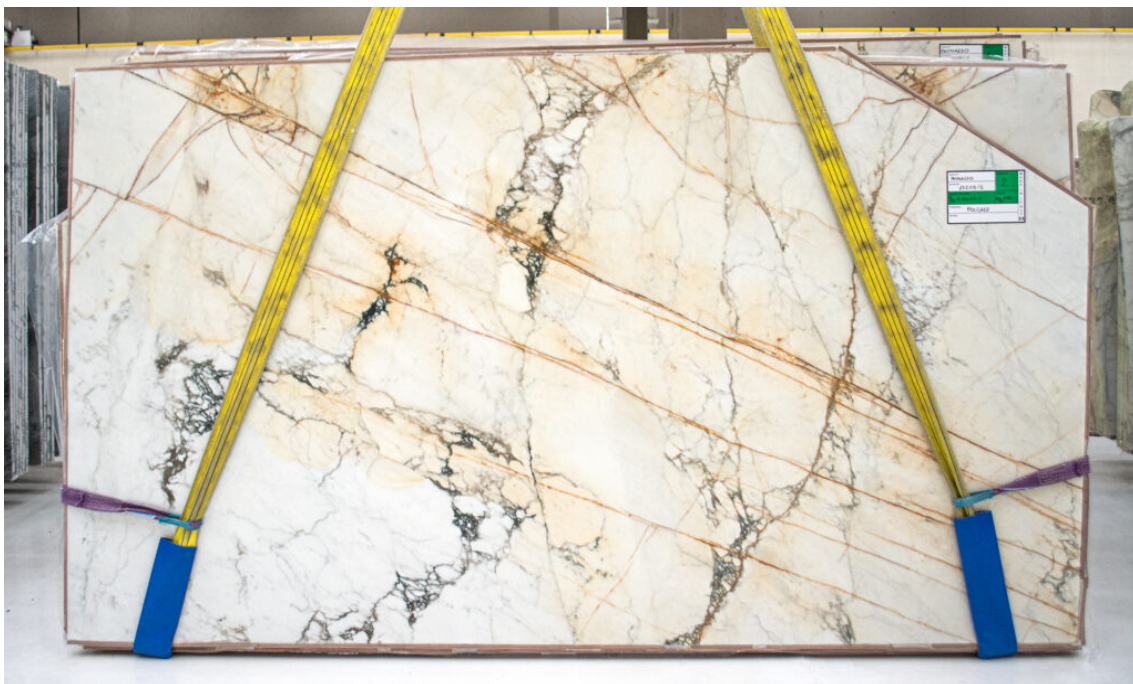

Paonazzo

Block #BL 13208/2

Qty Slabs 34

Size 305 x173 x002

Block #BL 13208/2

Qty Slabs 34

Size 305 x173 x002