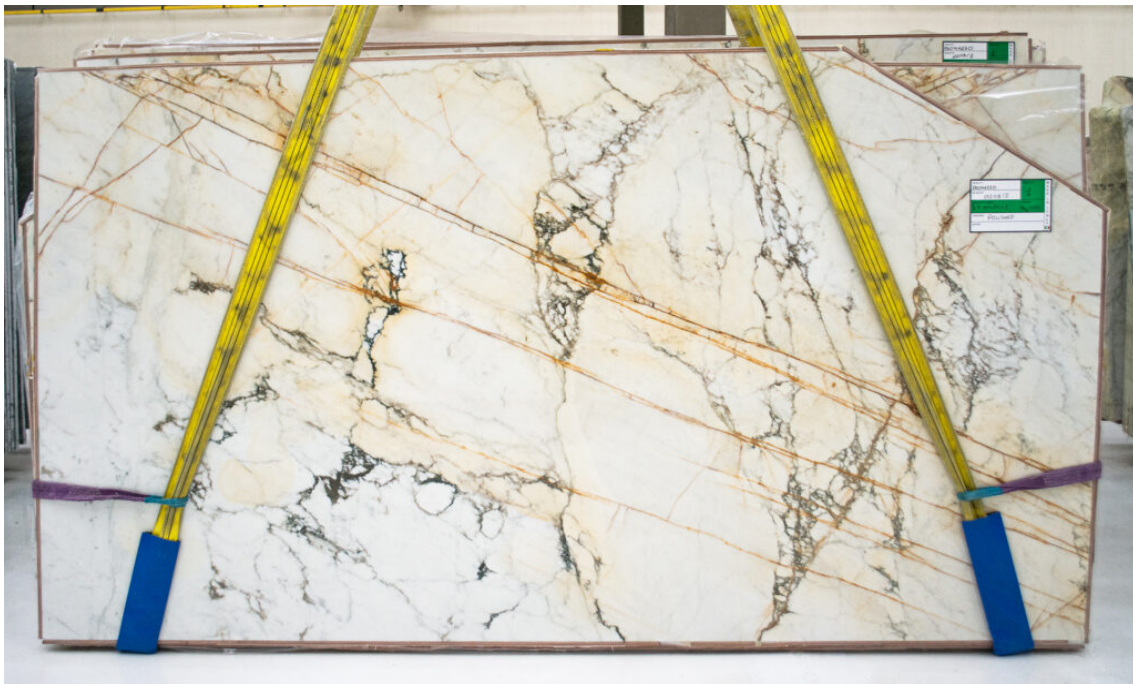

Paonazzo

Block #BL 13208/2

Qty Slabs 34

Size 305 x173 x002

Block #BL 13208/2

Qty Slabs 34

Size 305 x173 x002