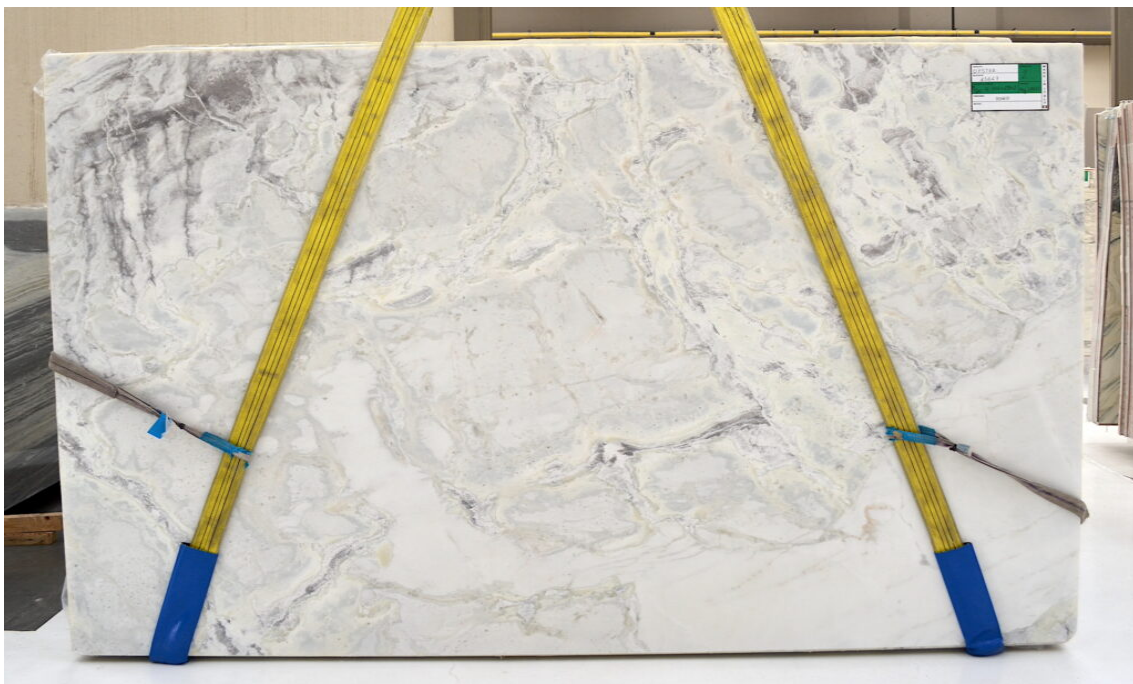

# Oyster

**Block #BL 13647**

**Qty Slabs 41**

**Size 303 x190 x002**