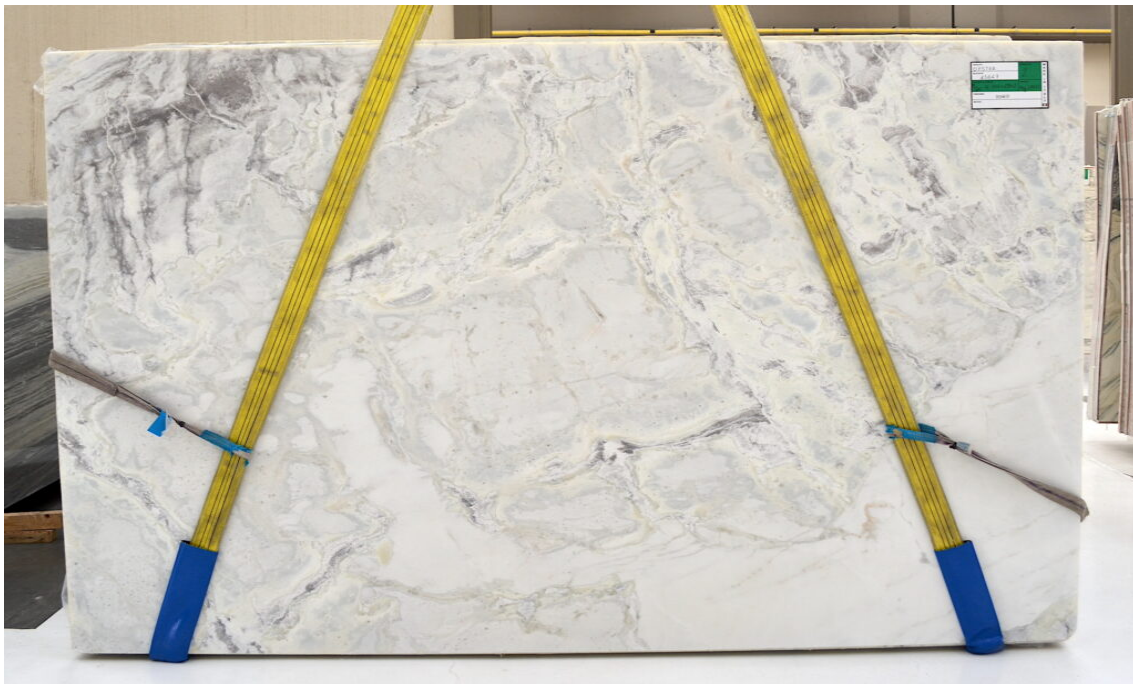

Oyster White

Block #BL 13647

Qty Slabs 34

Size 304 x198 x002

Oyster White

Block #BL 13647

Qty Slabs 34

Size 304 x198 x002