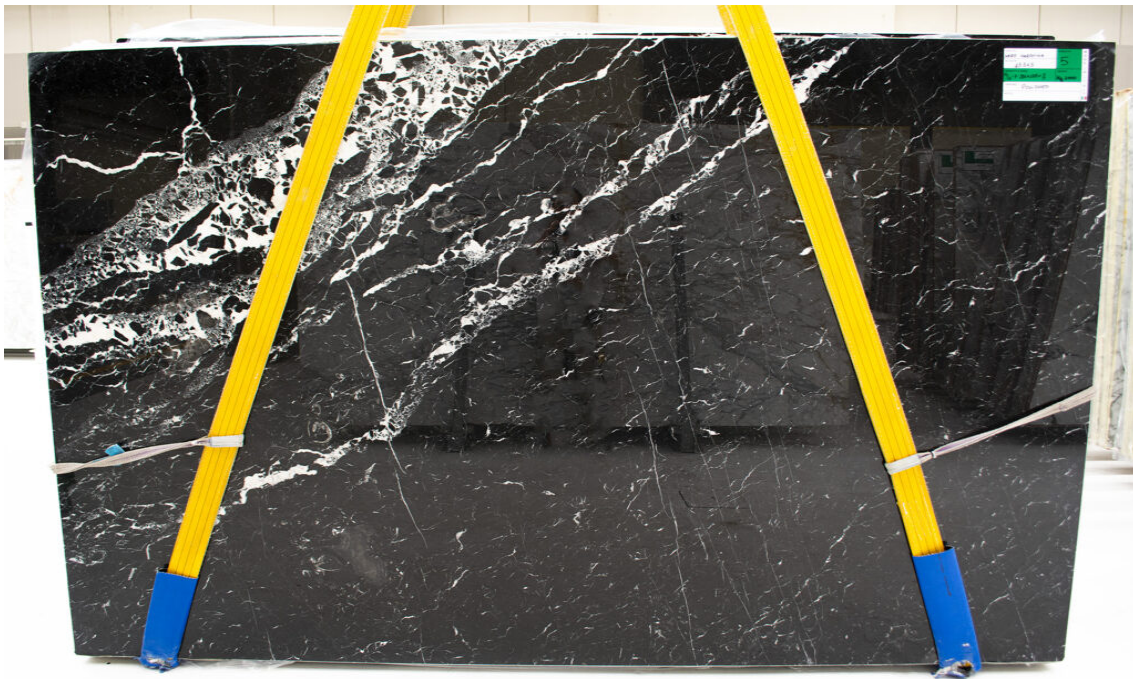

Nero Marquinia @3CM

Block #BL 13343

Qty Slabs 19

Size 283 x187 x003

Nero Marquinia @3CM

Block #BL 13343

Qty Slabs 19

Size 283 x187 x003