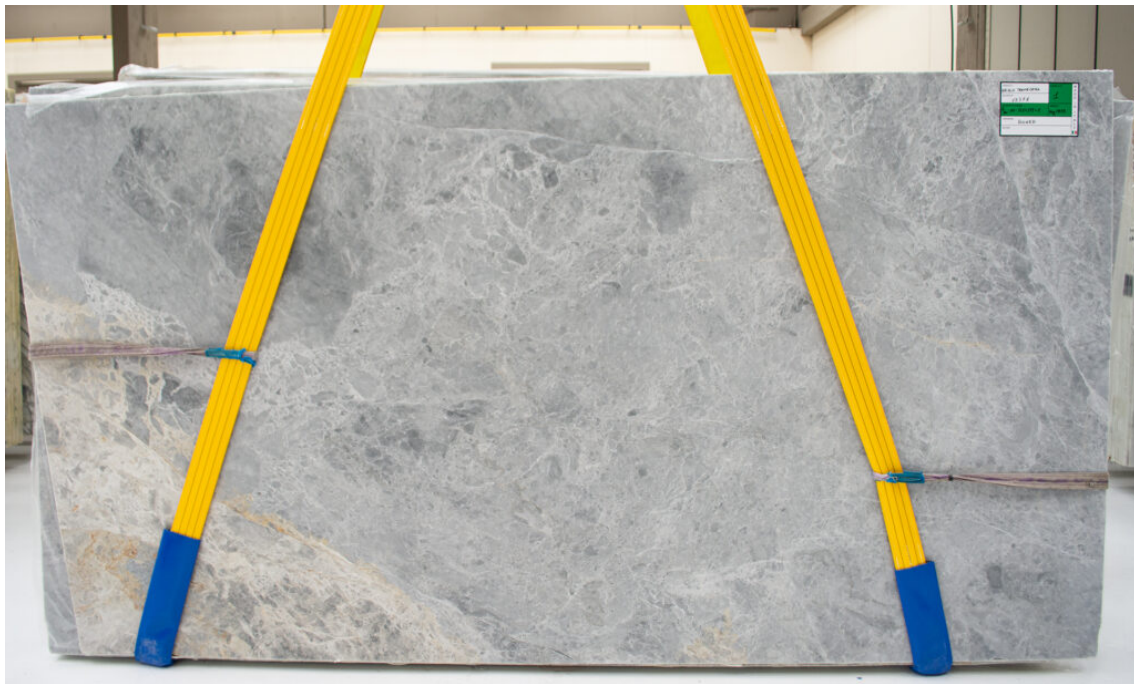

Grigio Trambisera

Block #BL 13371

Qty Slabs 45

Size 322 x173 x002

Grigio Trambisera

Block #BL 13371

Qty Slabs 45

Size 322 x173 x002