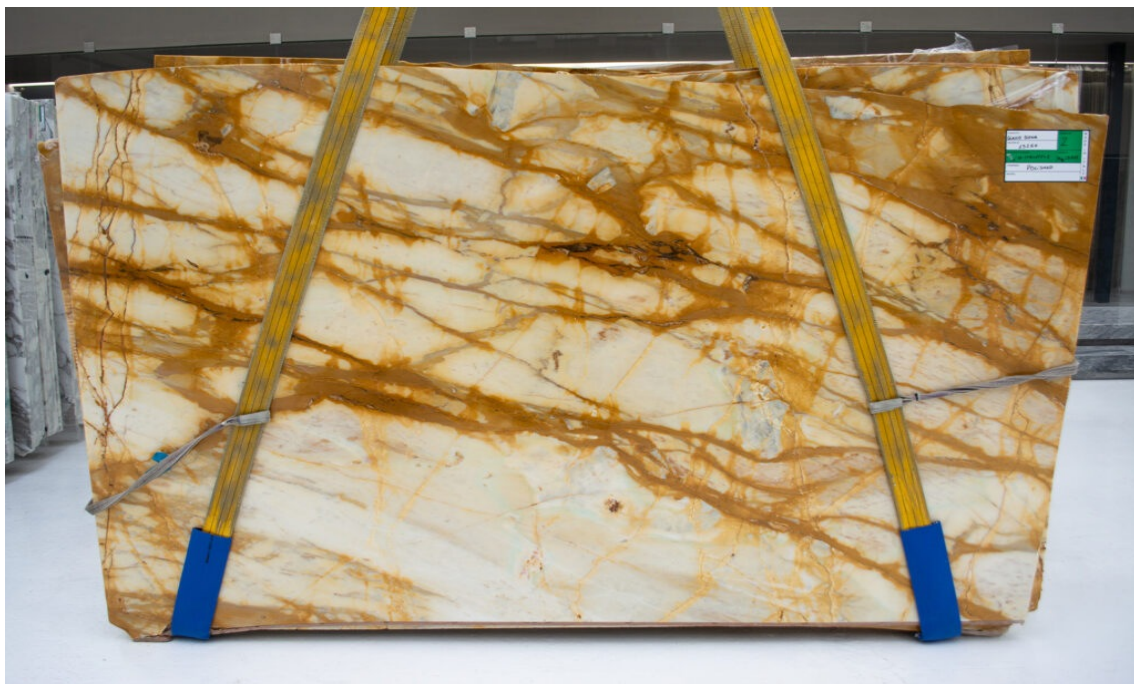

Giallo Siena

Block #BL 13267

Qty Slabs 62

Size 275 x170 x002

Giallo Siena

Block #BL 13267

Qty Slabs 62

Size 275 x170 x002