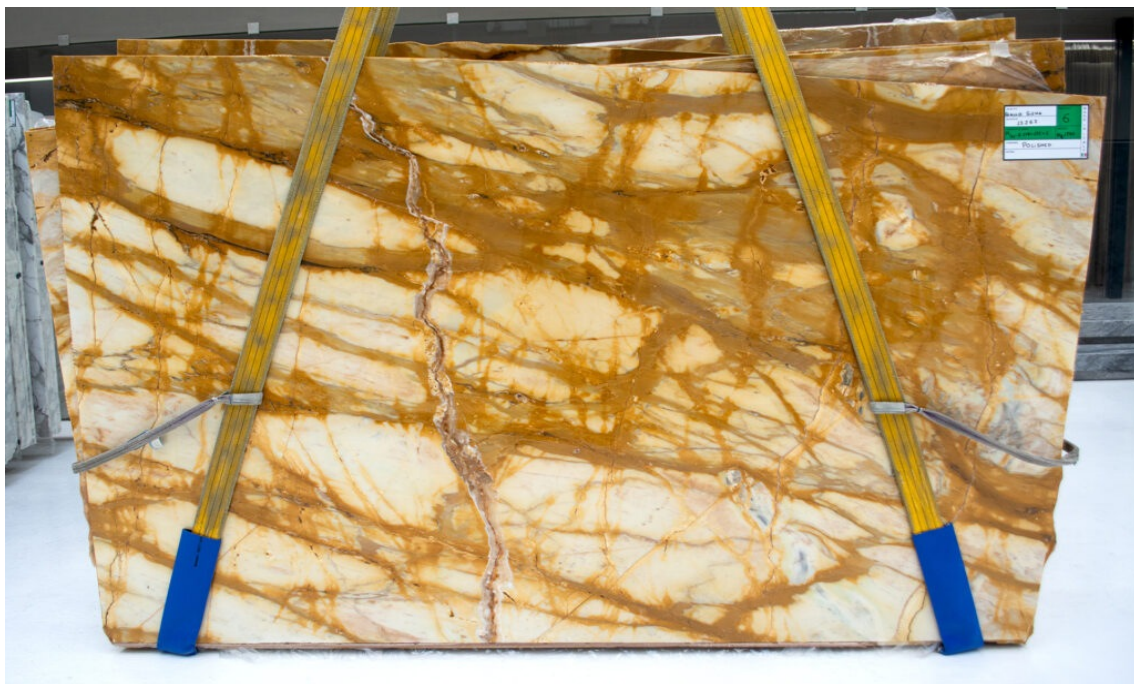

Giallo Siena

Block #BL 13267

Qty Slabs 62

Size 275 x170 x002

Giallo Siena

Block #BL 13267

Qty Slabs 62

Size 275 x170 x002