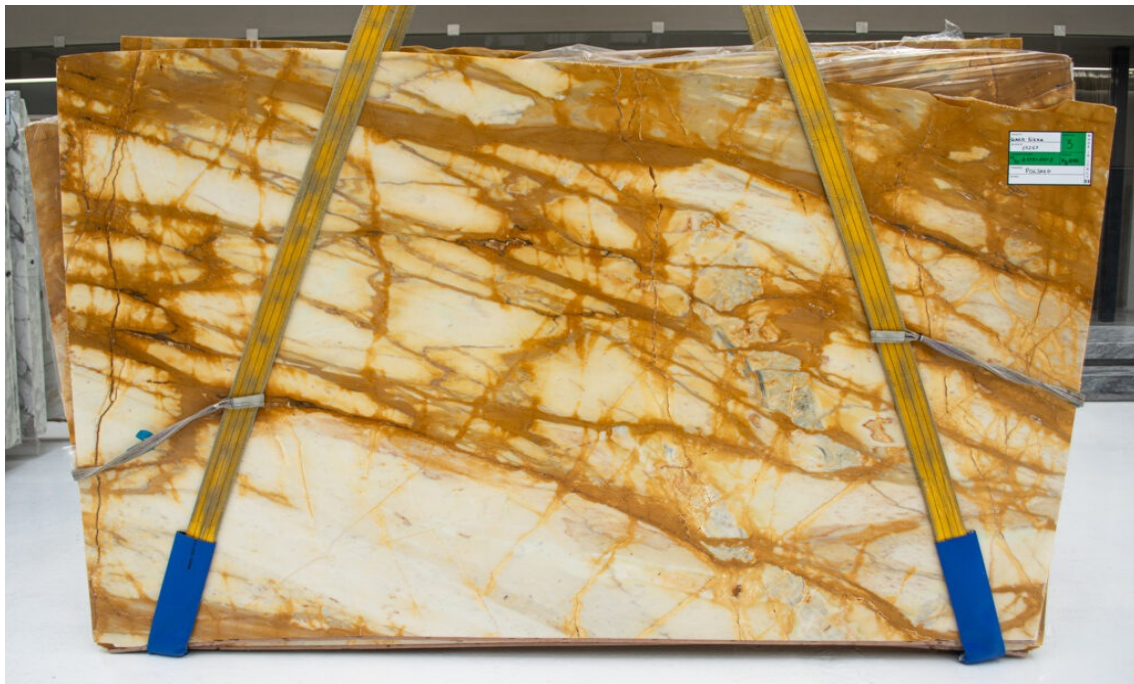

Giallo Siena

Block #BL 13267

Qty Slabs 62

Size 275 x170 x002

Giallo Siena

Block #BL 13267

Qty Slabs 62

Size 275 x170 x002