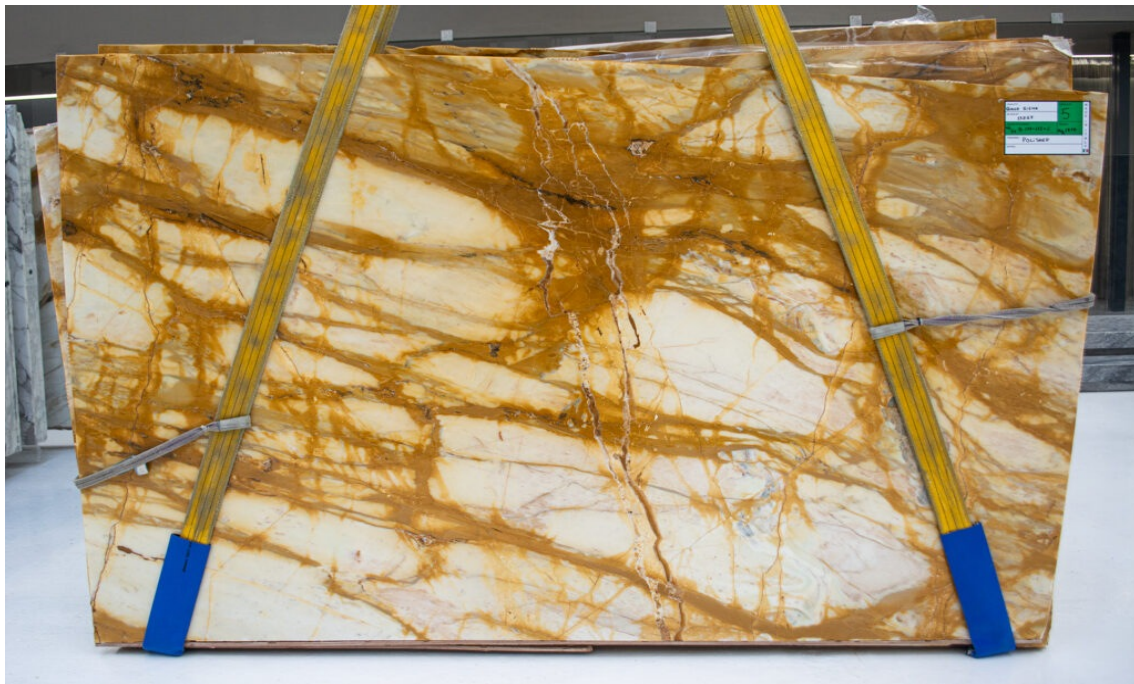

Giallo Siena

Block #BL 13267

Qty Slabs 62

Size 275 x170 x002

Giallo Siena

Block #BL 13267

Qty Slabs 62

Size 275 x170 x002