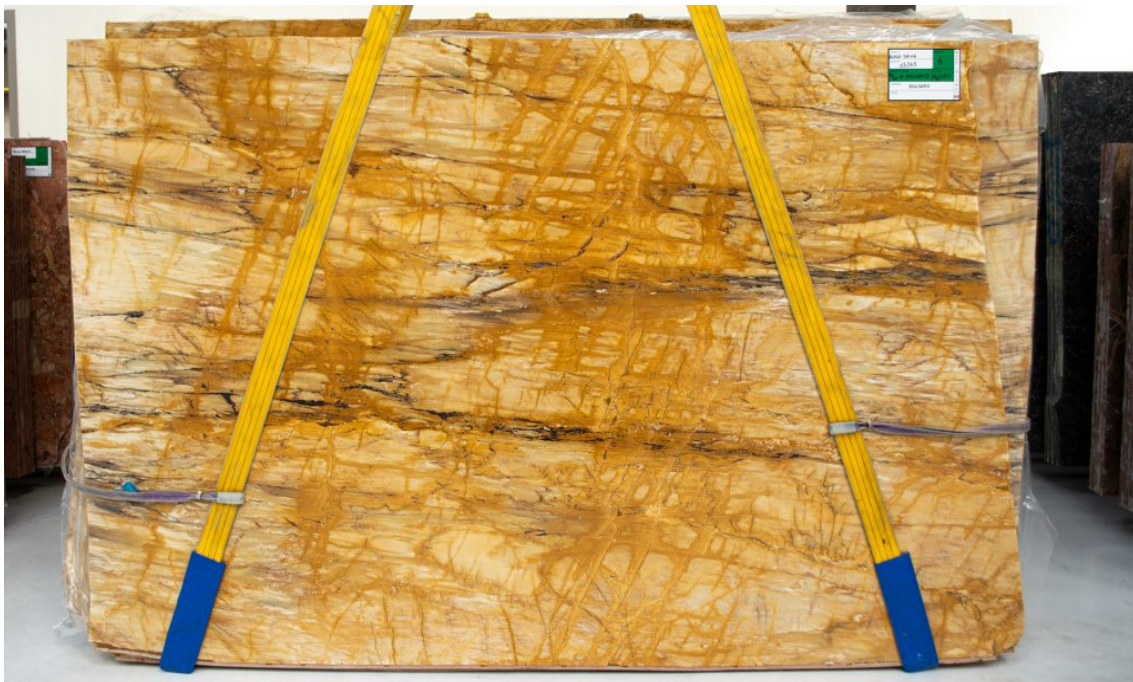

# Giallo Siena

**Block #BL 13265**

**Qty Slabs 35**

**Size 280 x189 x002**

# Giallo Siena

**Block #BL 13265**

**Qty Slabs 35**

**Size 280 x189 x002**

**#UnleashYourNature**

page 2