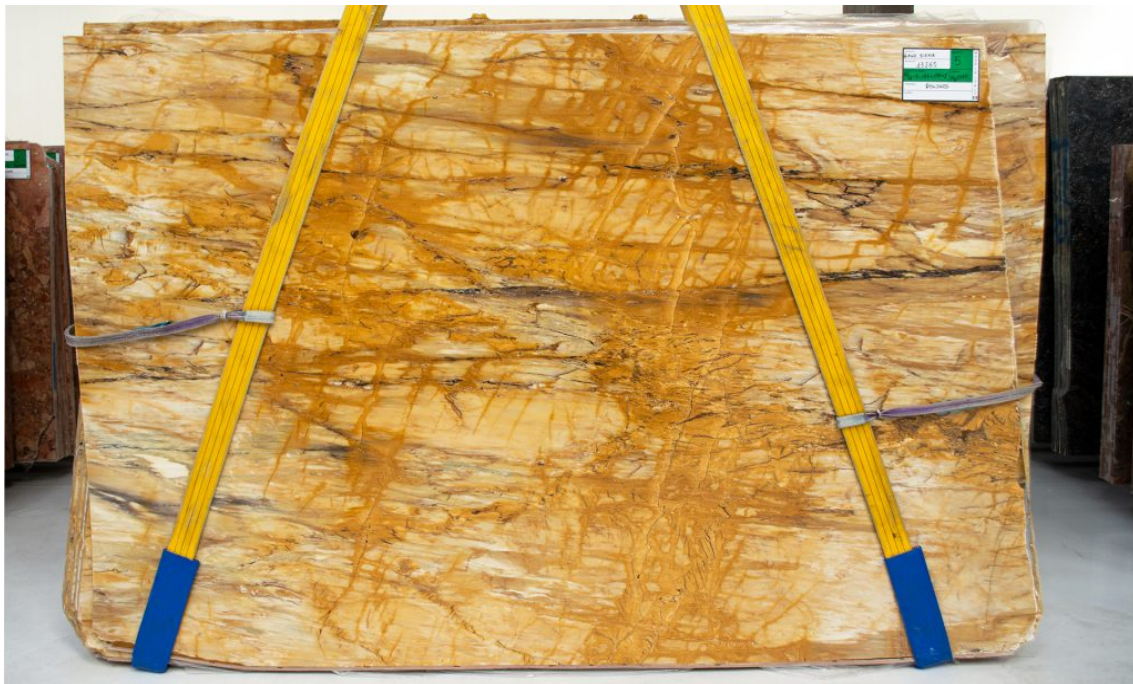

# Giallo Siena

**Block #BL 13265**

**Qty Slabs 35**

**Size 280 x189 x002**

# Giallo Siena

**Block #BL 13265**

**Qty Slabs 35**

**Size 280 x189 x002**

**#UnleashYourNature**

page 2