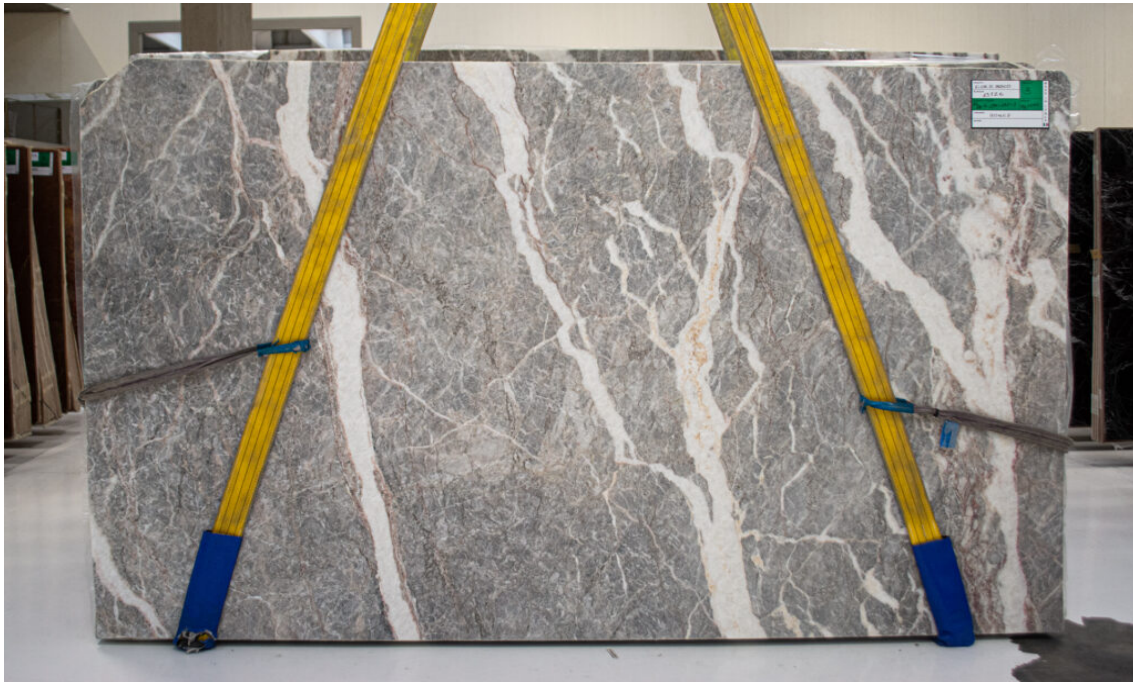

Fior di Pesco @3cm

Block #BL 13726

Qty Slabs 30

Size 283 x183 x003

Fior di Pesco @3cm

Block #BL 13726

Qty Slabs 30

Size 283 x183 x003

Fior di Pesco @3cm

Block #BL 13726

Qty Slabs 30

Size 283 x183 x003