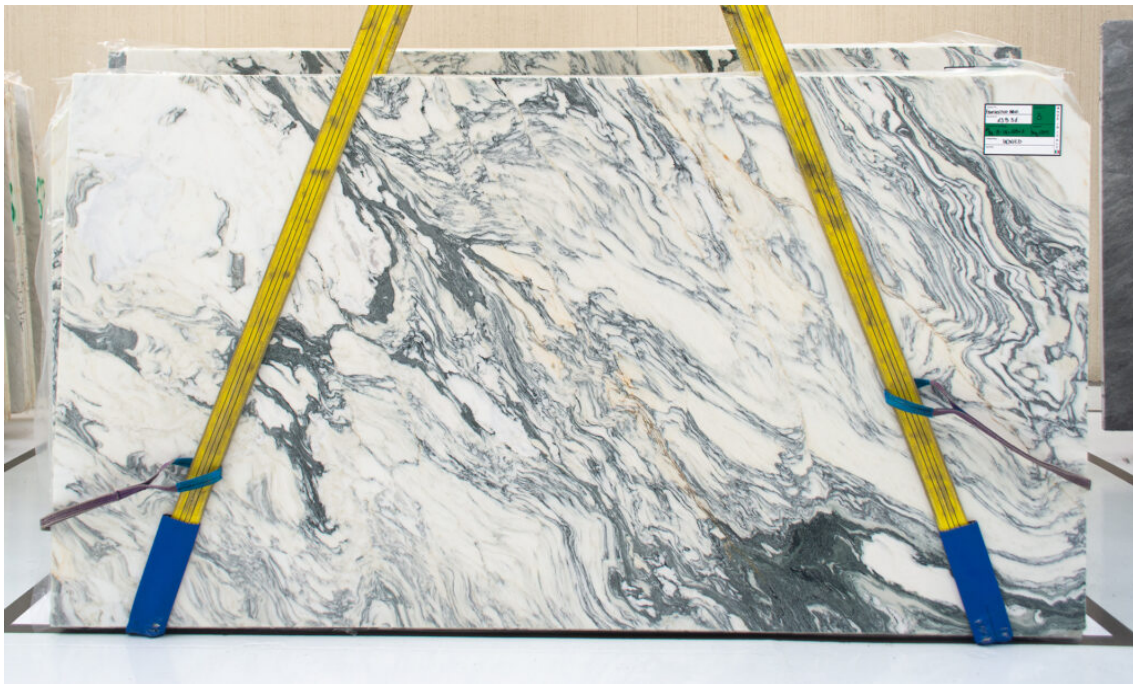

Fantastico Arni

Block #BL 13931

Qty Slabs 69

Size 307 x167 x002

Fantastico Arni

Block #BL 13931

Qty Slabs 69

Size 307 x167 x002