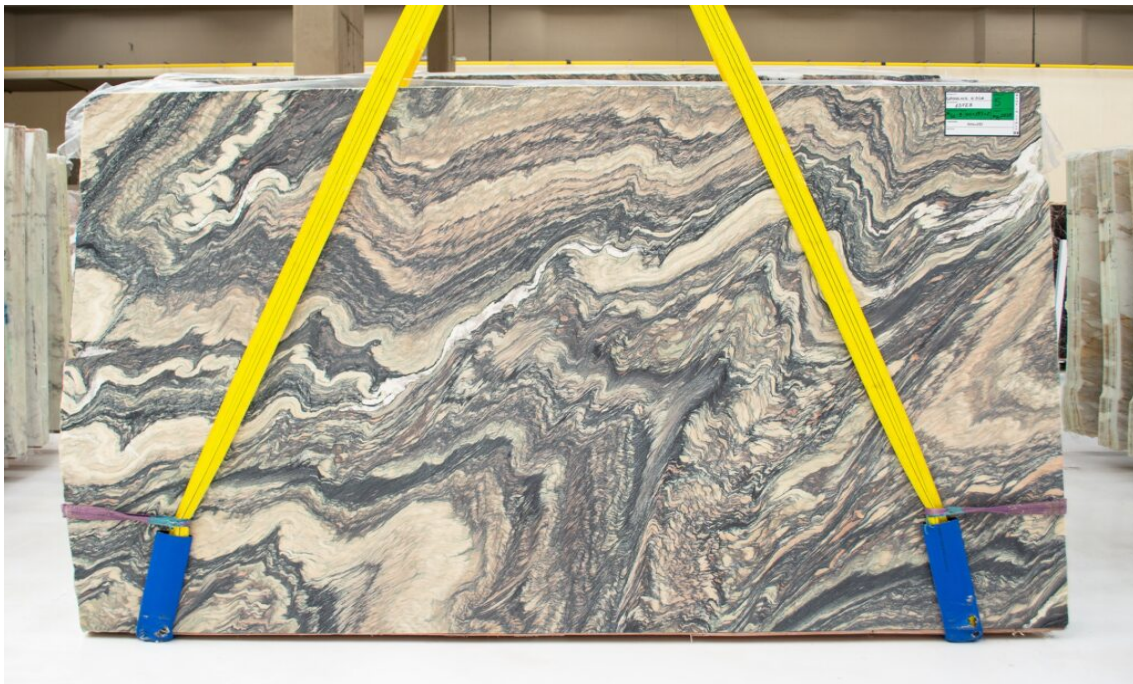

# Cipollino Viola

**Block #BL 13728**

**Qty Slabs 60**

**Size 307 x193 x002**