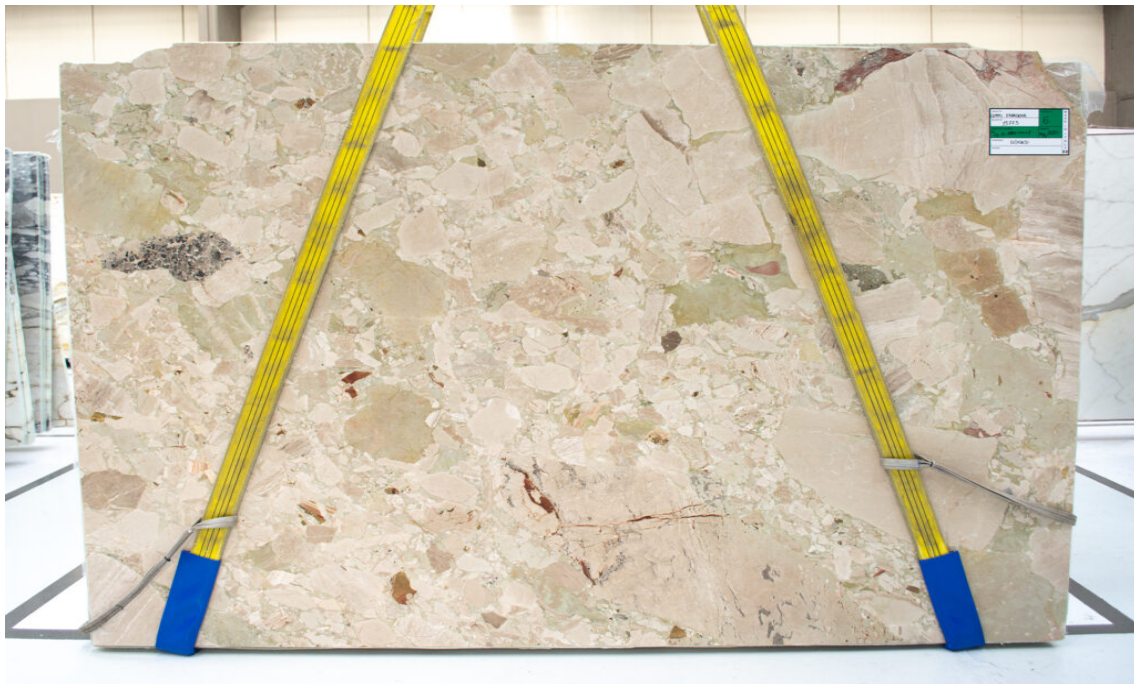

# Ceppo d'Aragona

**Block #BL 13773**

**Qty Slabs 43**

**Size 287 x200 x002**