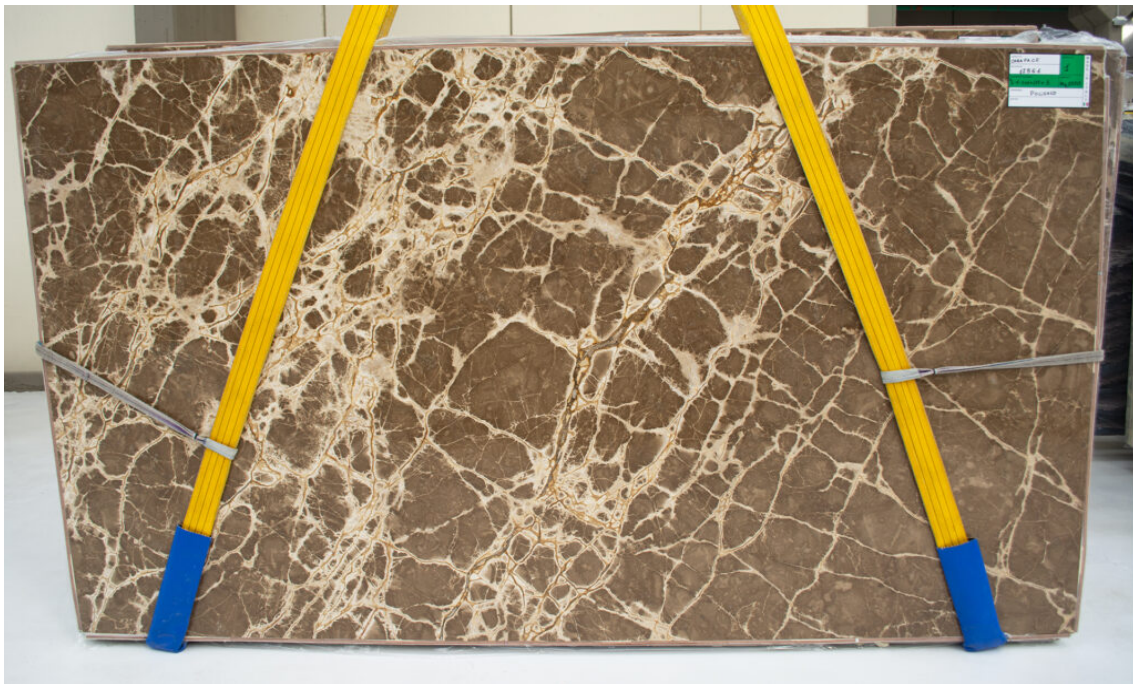

# Carapace @3CM

**Block #BL 12861**

**Qty Slabs 16**

**Size 301 x178 x003**