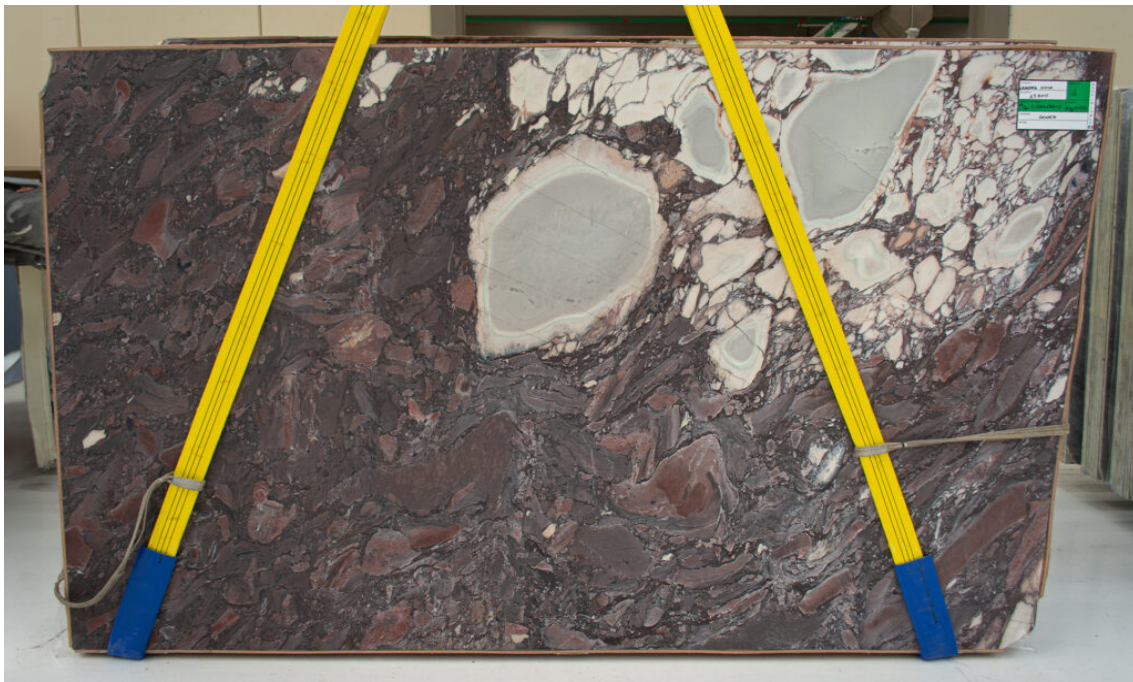

# Calacatta Viola

**Block #BL 13800**

**Qty Slabs 26**

**Size 303 x195 x002**