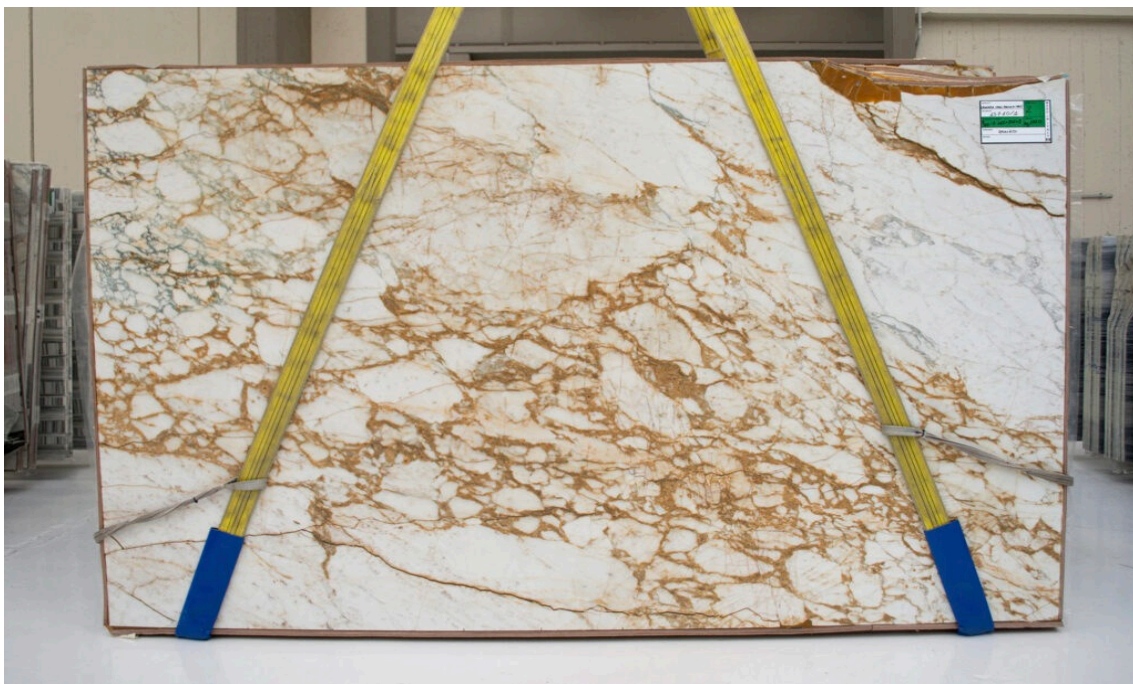

# Calacatta Vagli Macchia Oro

**Block #BL 13710/1**

**Qty Slabs 30**

**Size 311 x201 x002**