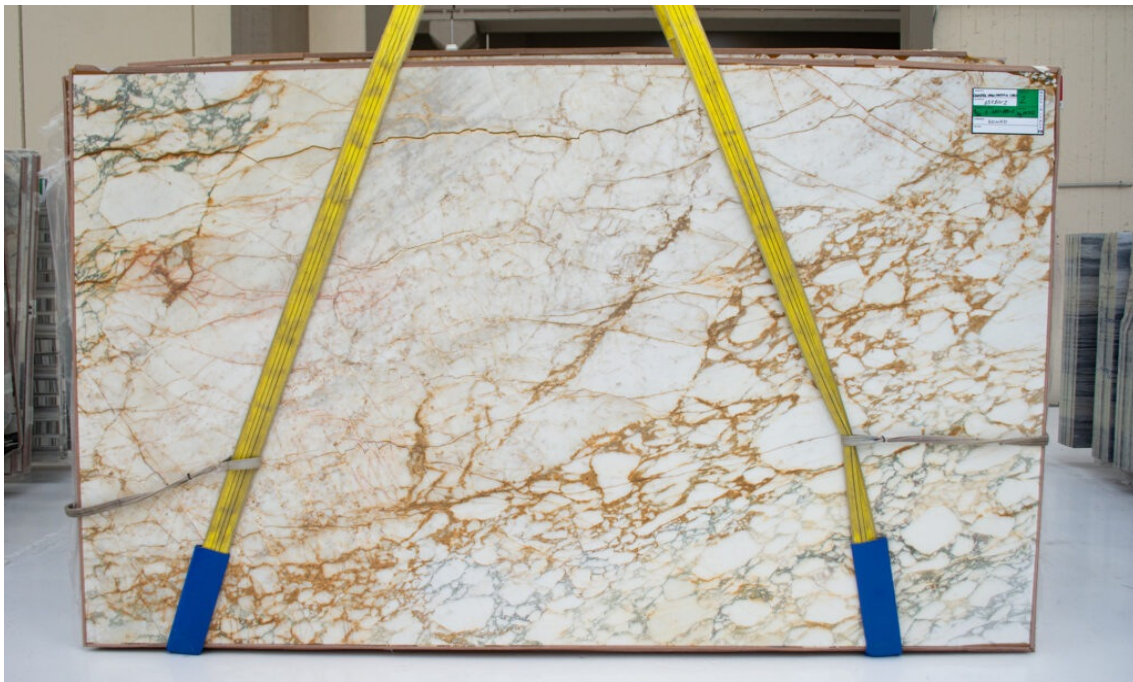

Calacatta Vagli Macchia Oro

Block #BL 13710/2

Qty Slabs 29

Size 311 x199 x002

Calacatta Vagli Macchia Oro

Block #BL 13710/2

Qty Slabs 29

Size 311 x199 x002