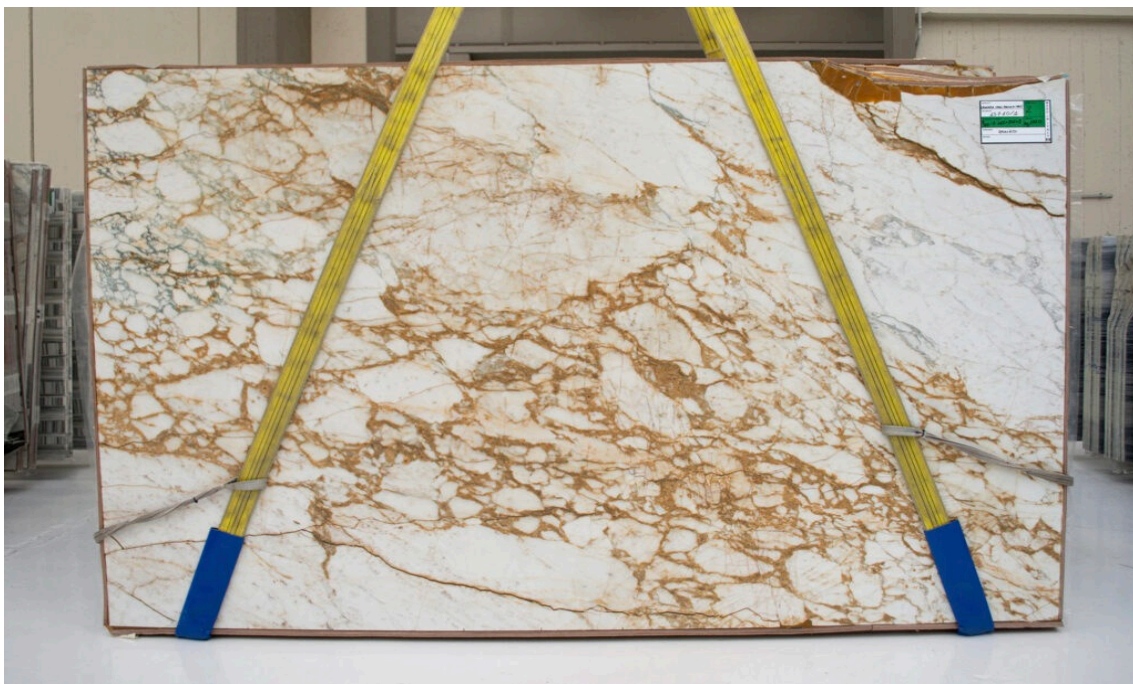

# Calacatta Vagli Macchia Oro

**Block #BL 13710/1**

**Qty Slabs 27**

**Size 201 x311 x002**