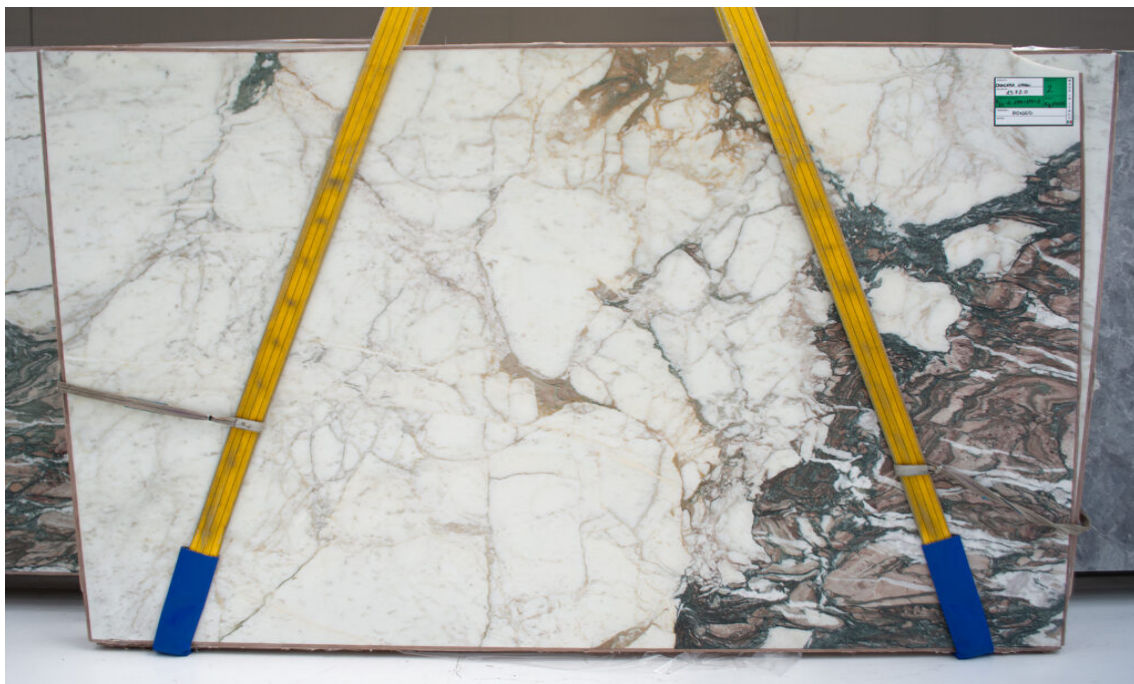

Calacatta Vagli

Block #BL 13720

Qty Slabs 19

Size 298 x195 x002

Calacatta Vagli

Block #BL 13720

Qty Slabs 19

Size 298 x195 x002