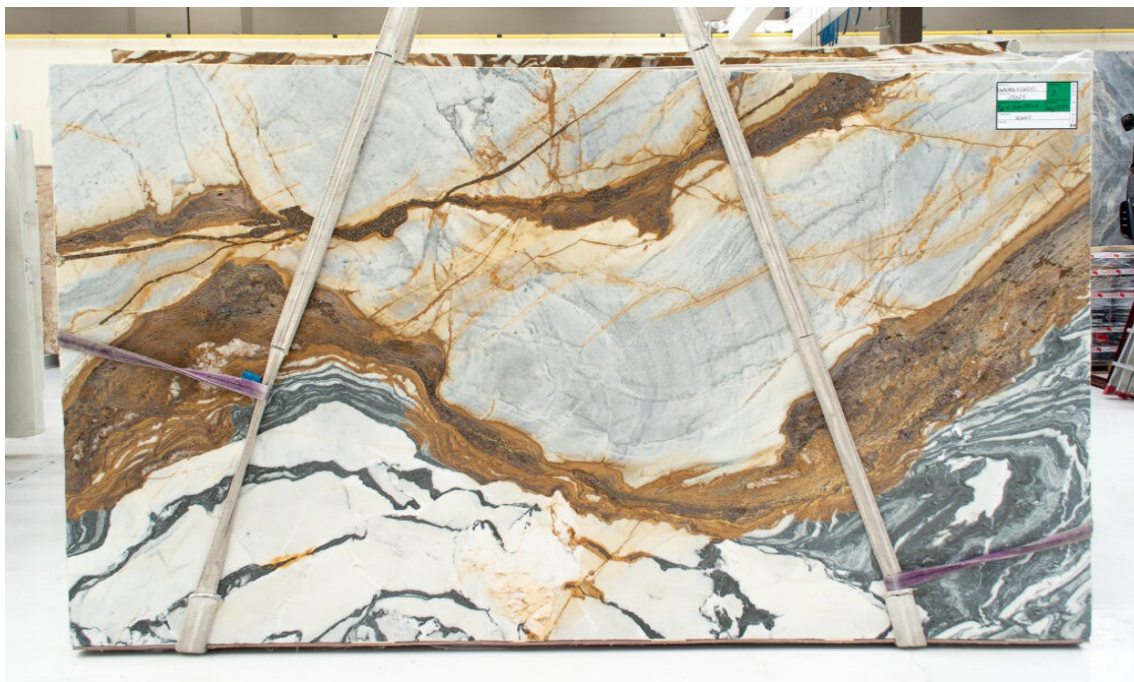

Calacatta Picasso @3CM

Block #BL 13825

Qty Slabs 41

Size 302 x187 x003

#UnleashYourNature

page 1