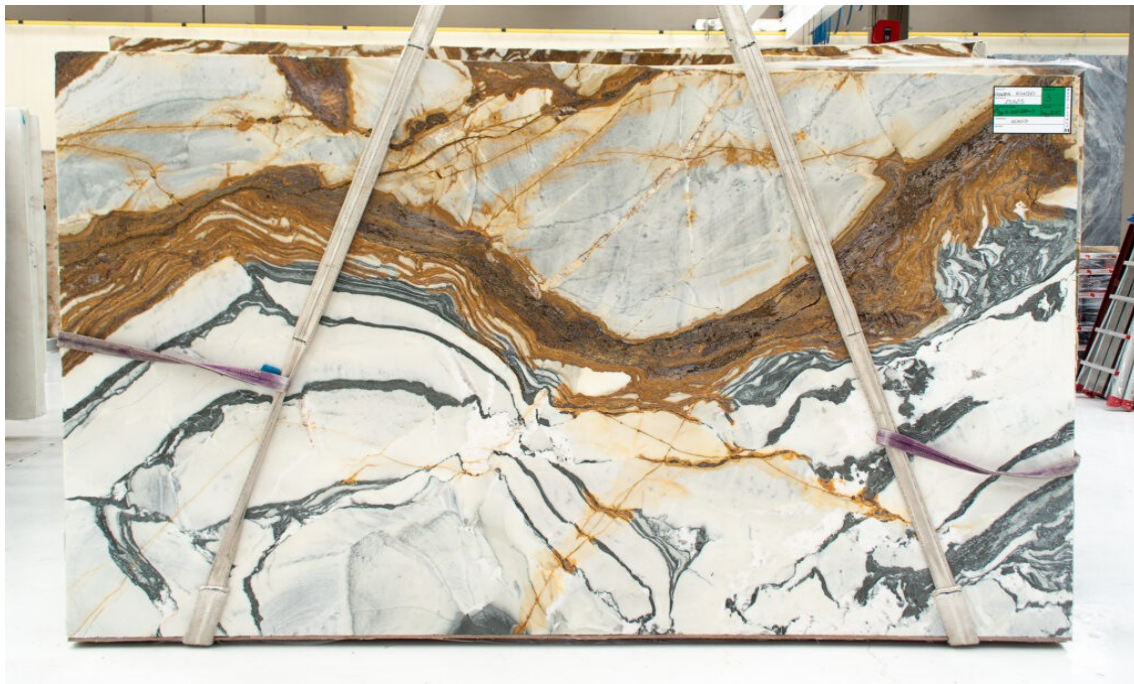

Calacatta Picasso @3CM

Block #BL 13825

Qty Slabs 41

Size 302 x187 x003

#UnleashYourNature

page 2