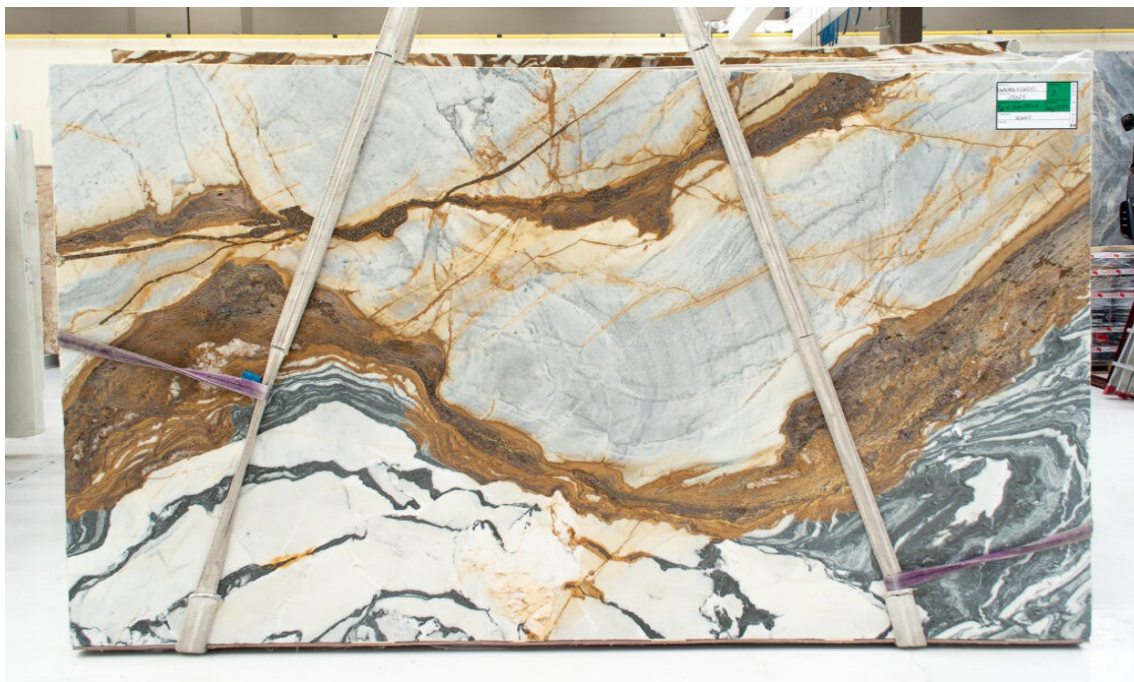

Calacatta Picasso @3CM

Block #BL 13825

Qty Slabs 41

Size 302 x187 x003

#UnleashYourNature

page 1

Calacatta Picasso @3CM

Block #BL 13825

Calacatta Picasso @3CM

Block #BL 13825

Qty Slabs 41

Size 302 x187 x003