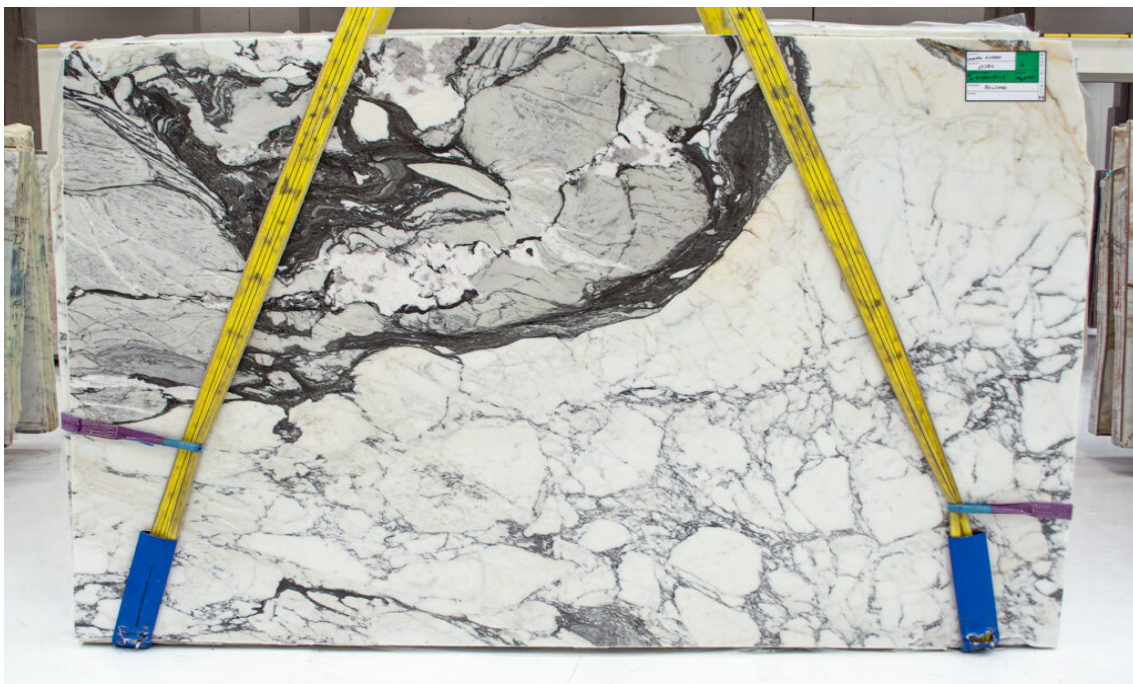

Calacatta Picasso

Block #BL 13384

Qty Slabs 69

Size 296 x194 x002

Calacatta Picasso

Block #BL 13384

Qty Slabs 69

Size 296 x194 x002