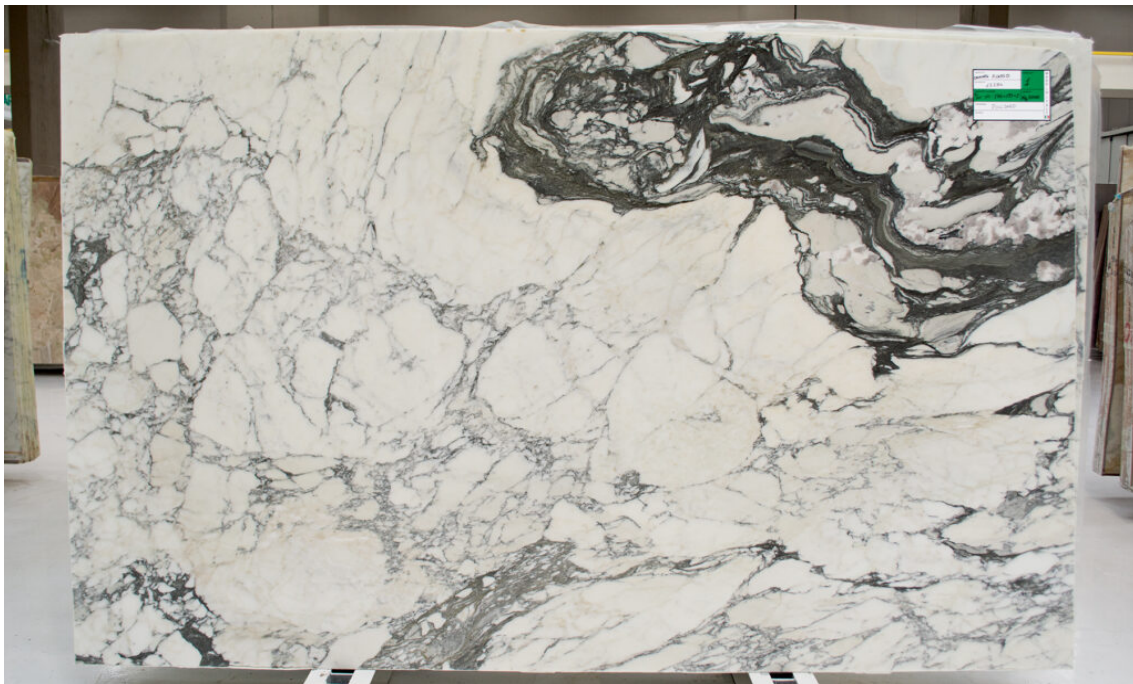

Calacatta Picasso

Block #BL 13384

Qty Slabs 69

Size 296 x194 x002

Calacatta Picasso

Block #BL 13384

Qty Slabs 69

Size 296 x194 x002