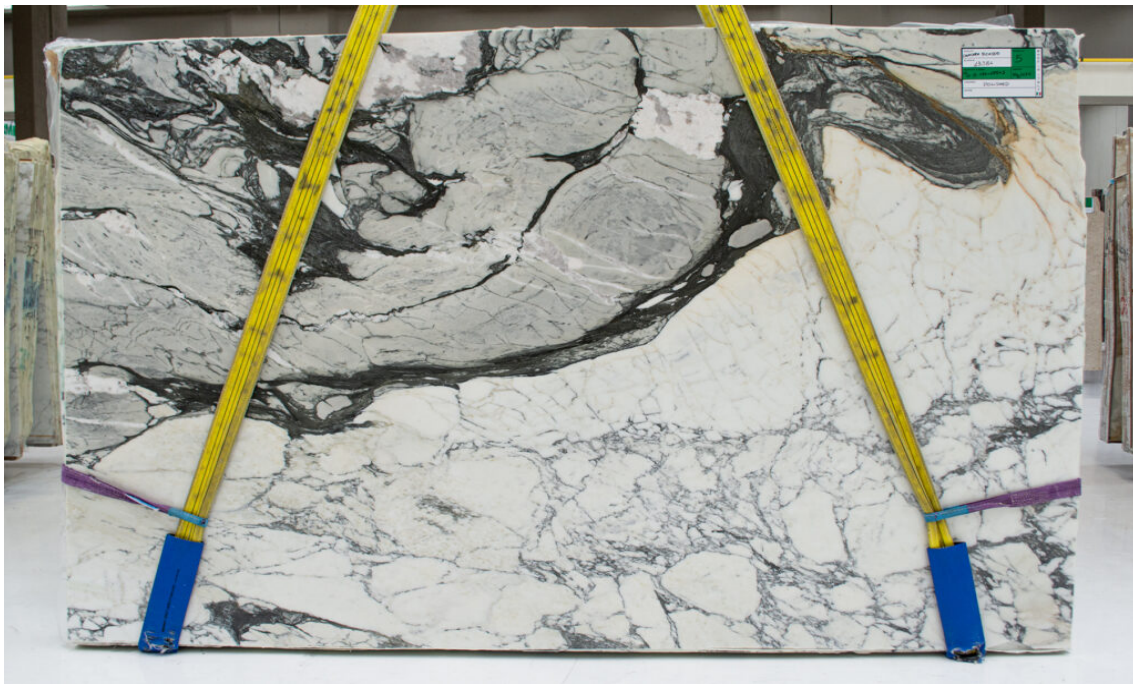

Calacatta Picasso

Block #BL 13384

Qty Slabs 69

Size 296 x194 x002

Calacatta Picasso

Block #BL 13384

Qty Slabs 69

Size 296 x194 x002