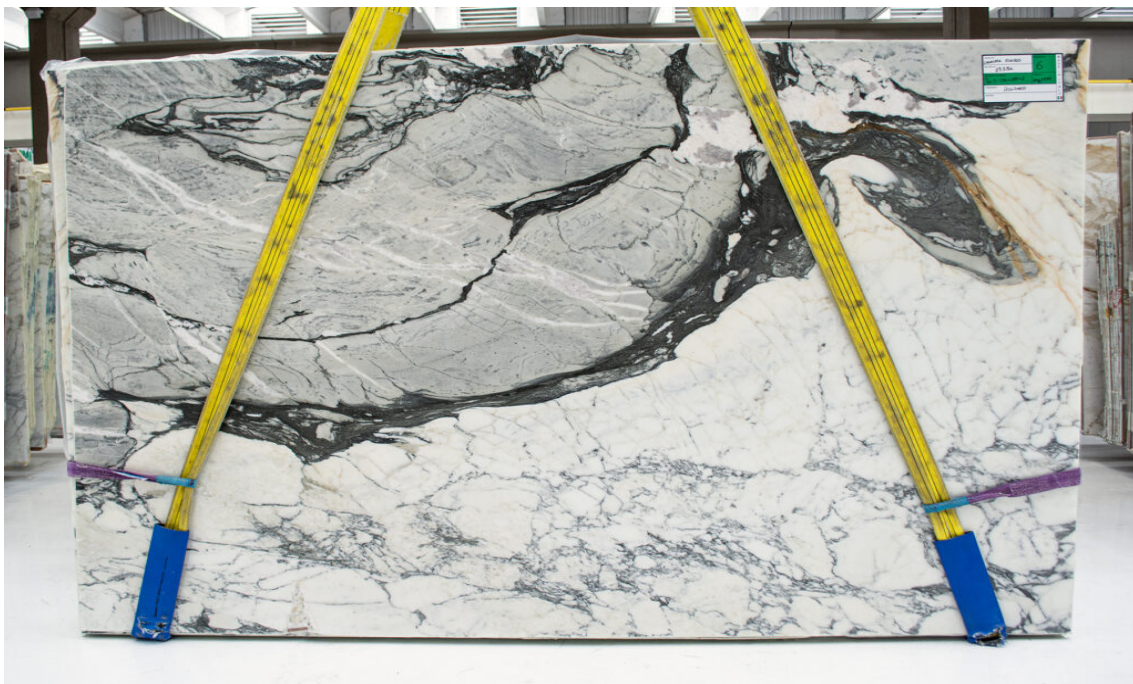

Calacatta Picasso

Block #BL 13384

Qty Slabs 69

Size 296 x194 x002

Calacatta Picasso

Block #BL 13384

Qty Slabs 69

Size 296 x194 x002