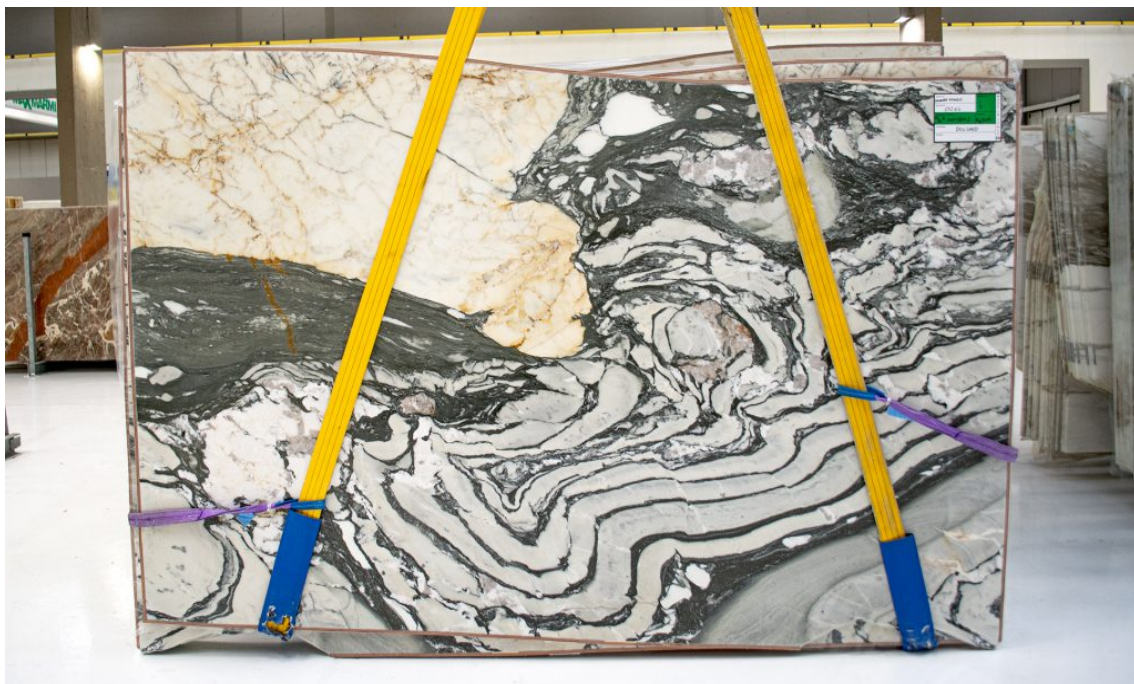

# Calacatta Picasso

**Block #BL 13214**

**Qty Slabs 58**

**Size 303 x184 x002**