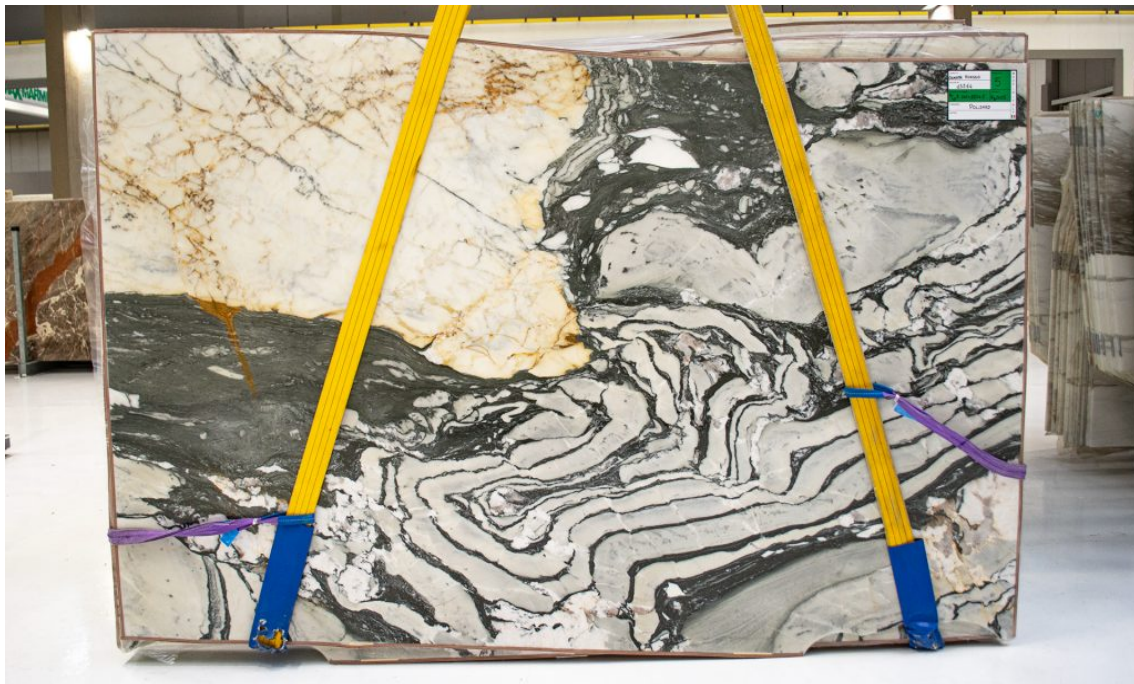

# Calacatta Picasso

**Block #BL 13214**

**Qty Slabs 58**

**Size 303 x184 x002**