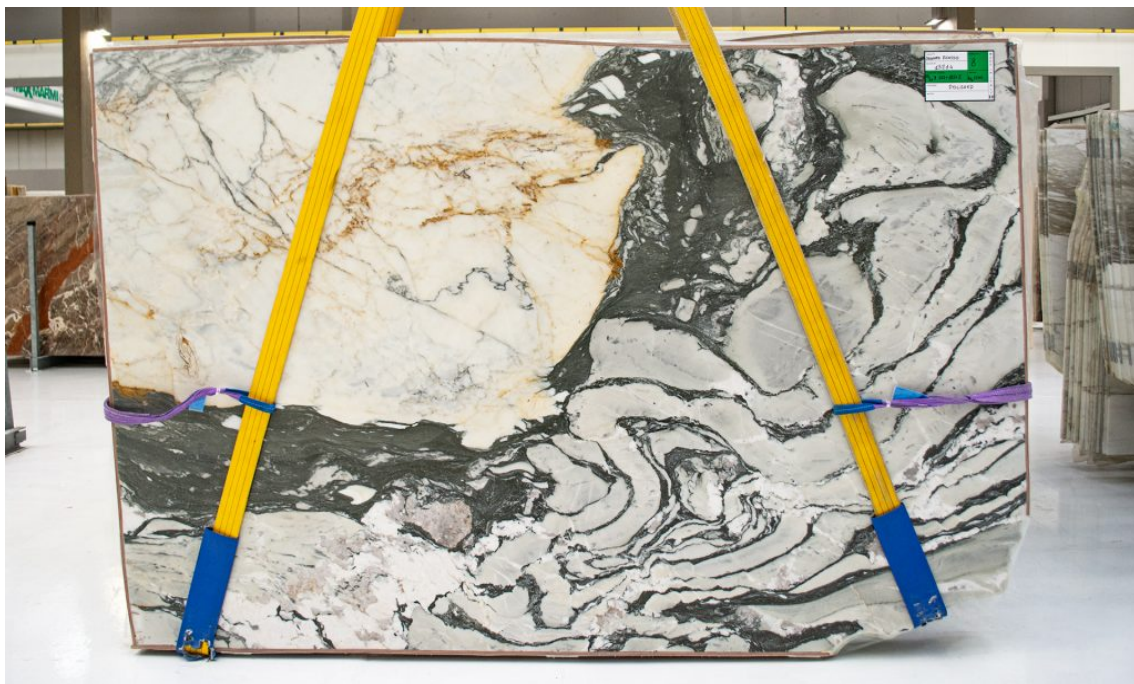

# Calacatta Picasso

**Block #BL 13214**

**Qty Slabs 58**

**Size 303 x184 x002**