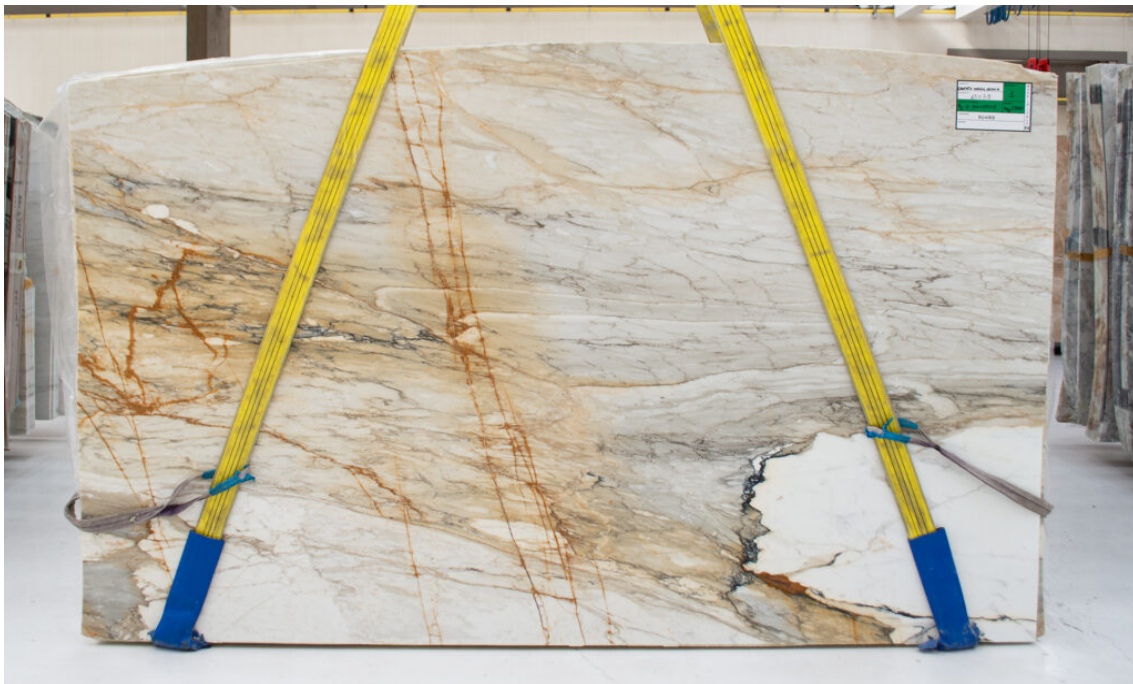

Calacatta Macchia Vecchia

Block #BL 13039

Qty Slabs 56

Size 304 x186 x002

Calacatta Macchia Vecchia

Block #BL 13039

Qty Slabs 56

Size 304 x186 x002