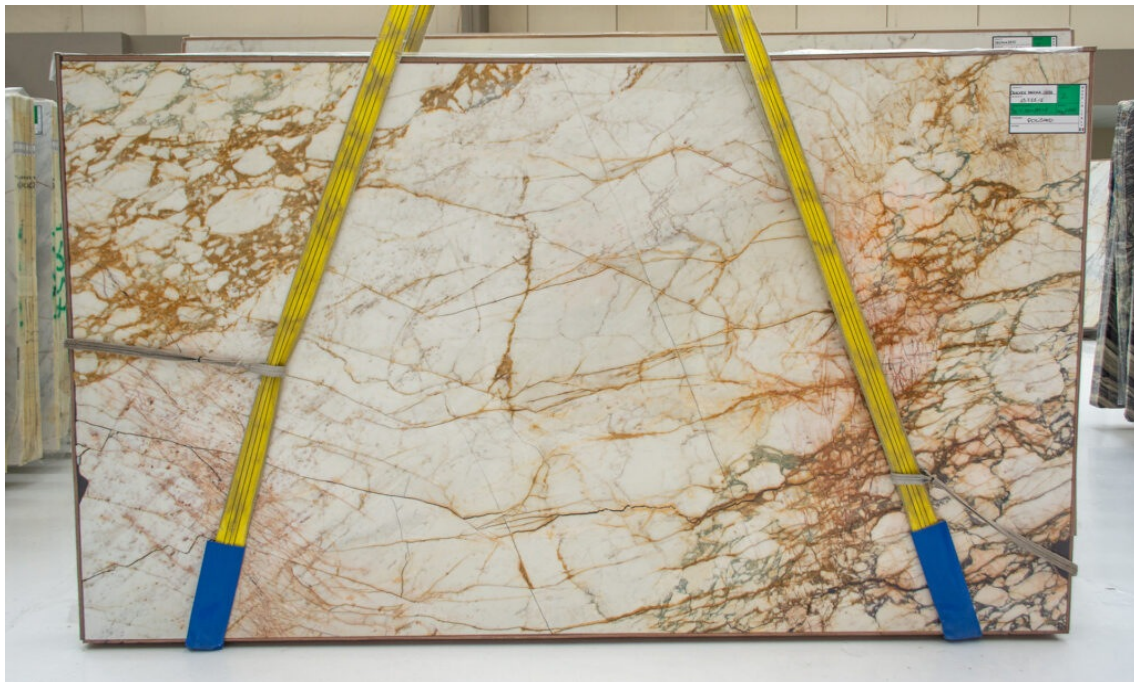

Calacatta Macchia Viola

Block #BL 13711/1

Qty Slabs 19

Size 310 x185 x002

Calacatta Macchia Viola

Block #BL 13711/1

Qty Slabs 19

Size 310 x185 x002