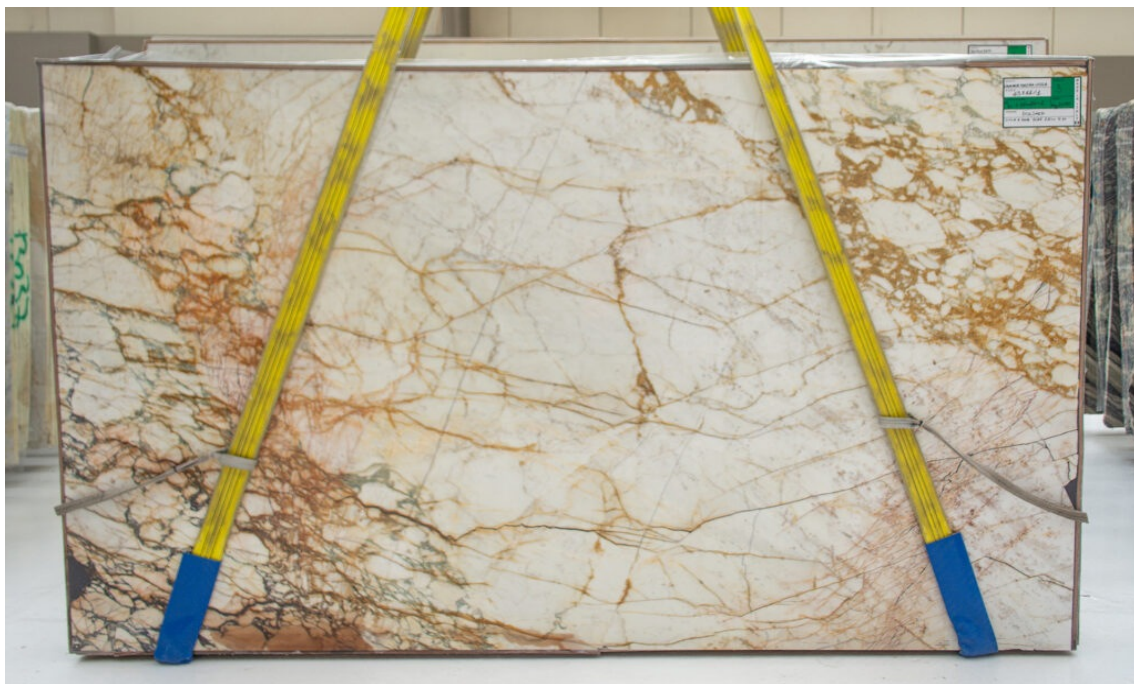

Calacatta Macchia Viola

Block #BL 13711/1

Qty Slabs 19

Size 310 x185 x002

Calacatta Macchia Viola

Block #BL 13711/1

Qty Slabs 19

Size 310 x185 x002