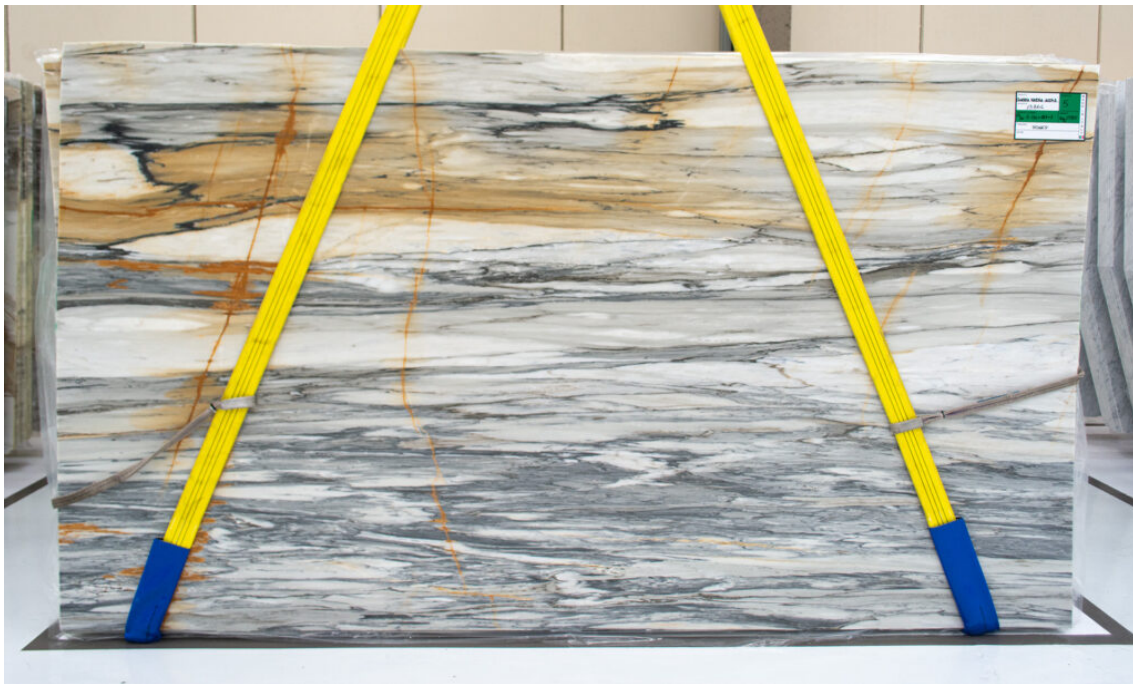

# Calacatta Macchia Vecchia

**Block #BL 13864**

**Qty Slabs 52**

**Size 329 x180 x002**