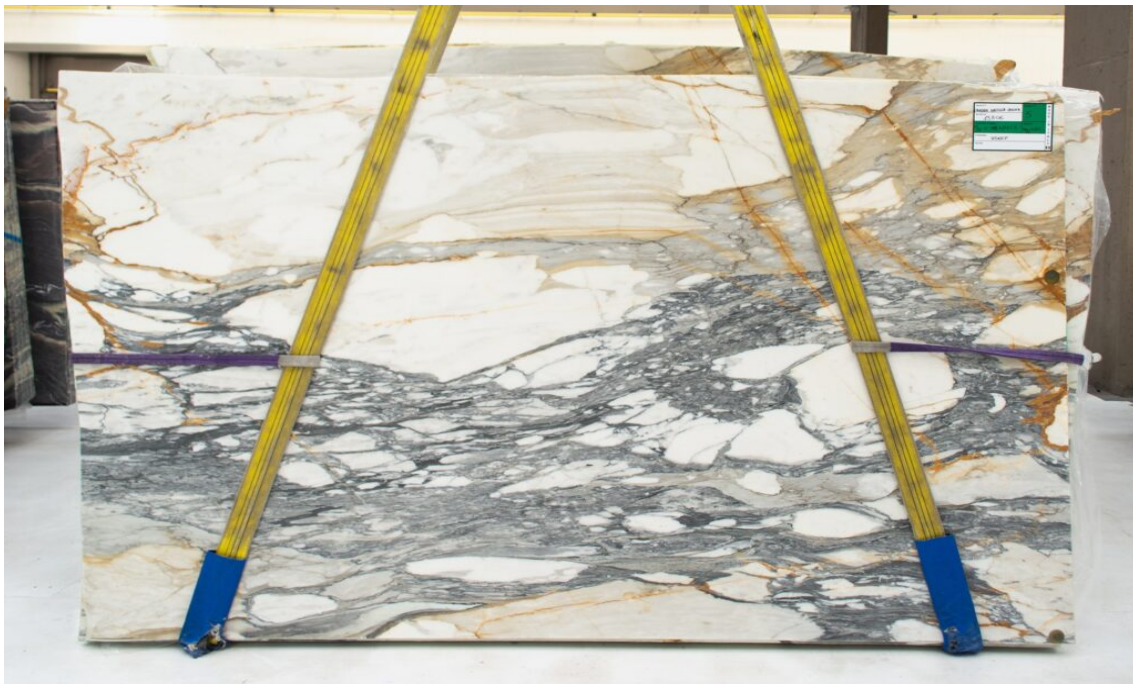

# Calacatta Macchia Vecchia @3CM

**Block #BL 13806**

**Qty Slabs 45**

**Size 290 x183 x003**