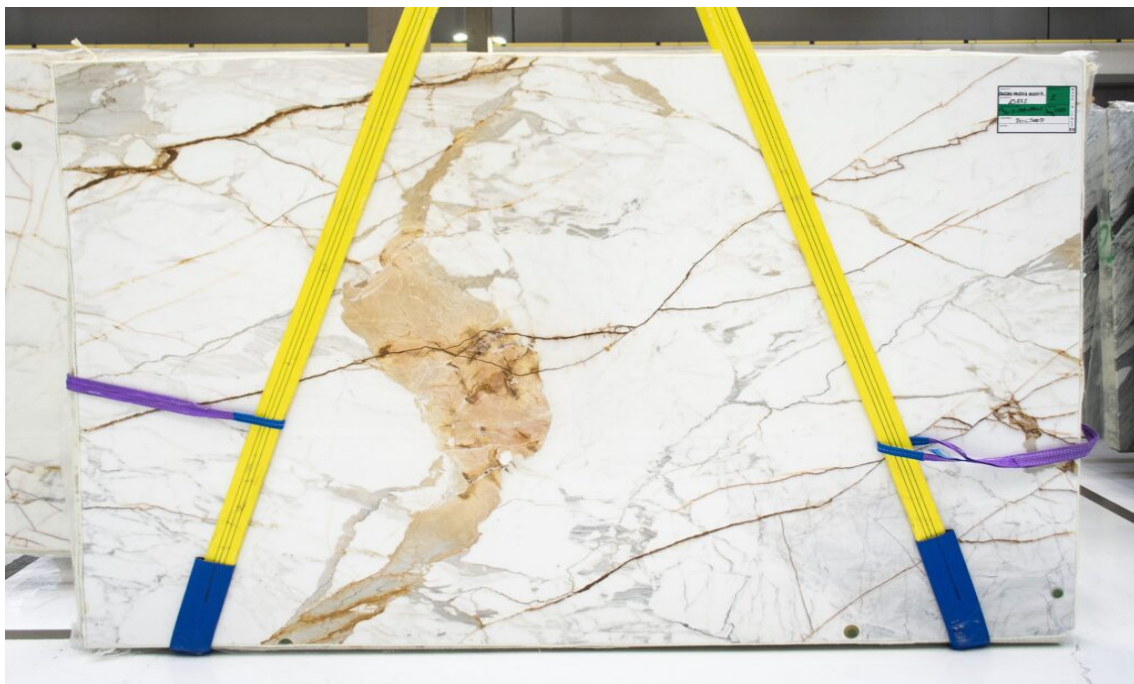

Calacatta Macchia Vecchia

Block #BL 13872

Qty Slabs 44

Size 298 x195 x002

Calacatta Macchia Vecchia

Block #BL 13872

Qty Slabs 44

Size 298 x195 x002

Calacatta Macchia Vecchia

Block #BL 13872

Qty Slabs 44

Size 298 x195 x002