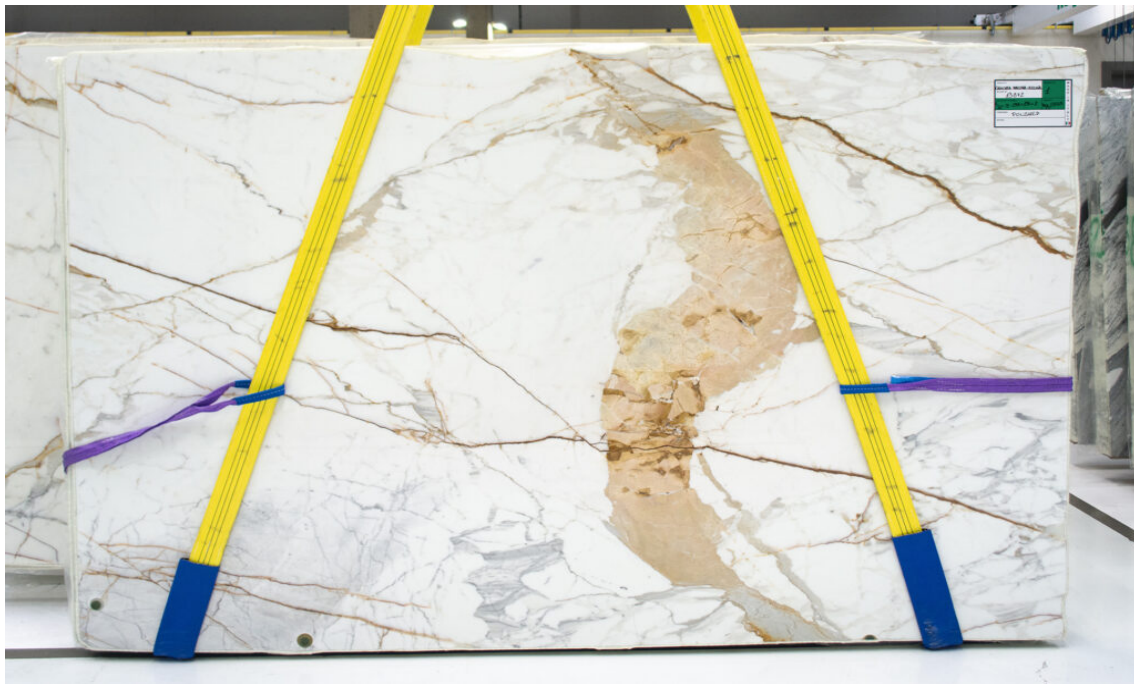

Calacatta Macchia Vecchia

Block #BL 13872

Qty Slabs 44

Size 298 x195 x002

Calacatta Macchia Vecchia

Block #BL 13872

Qty Slabs 44

Size 298 x195 x002

Calacatta Macchia Vecchia

Block #BL 13872

Qty Slabs 44

Size 298 x195 x002