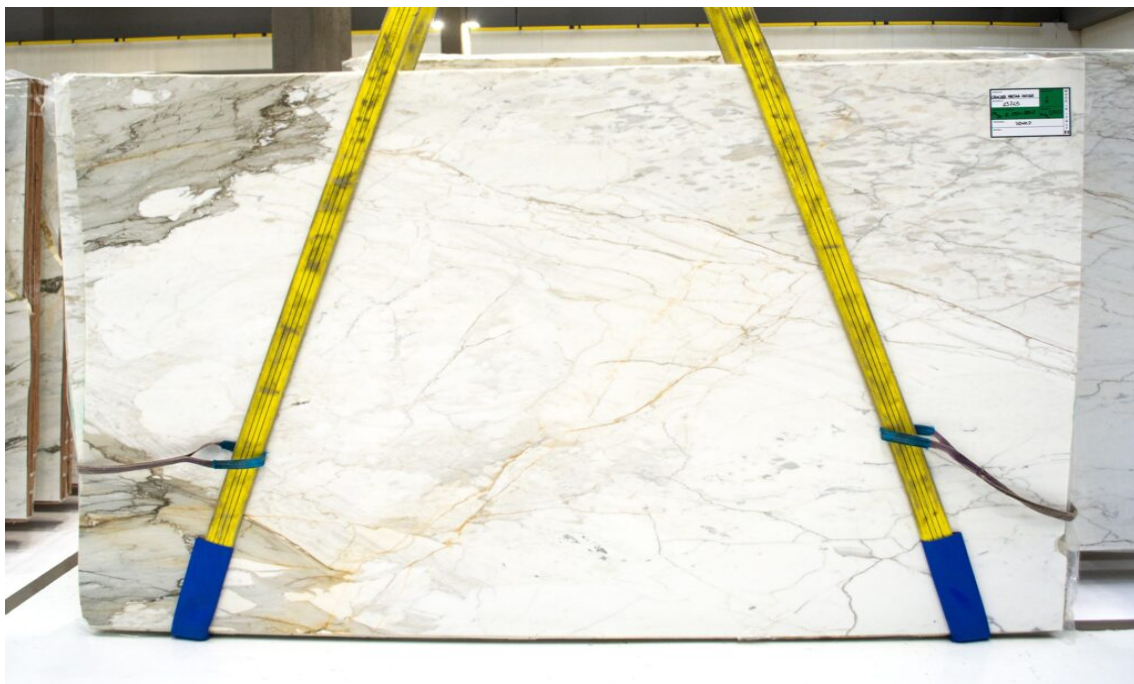

Calacatta Macchia Vecchia

Block #BL 13745

Qty Slabs 53

Size 293 x187 x002

Calacatta Macchia Vecchia

Block #BL 13745

Qty Slabs 53

Size 293 x187 x002

Calacatta Macchia Vecchia

Block #BL 13745

Qty Slabs 53

Size 293 x187 x002