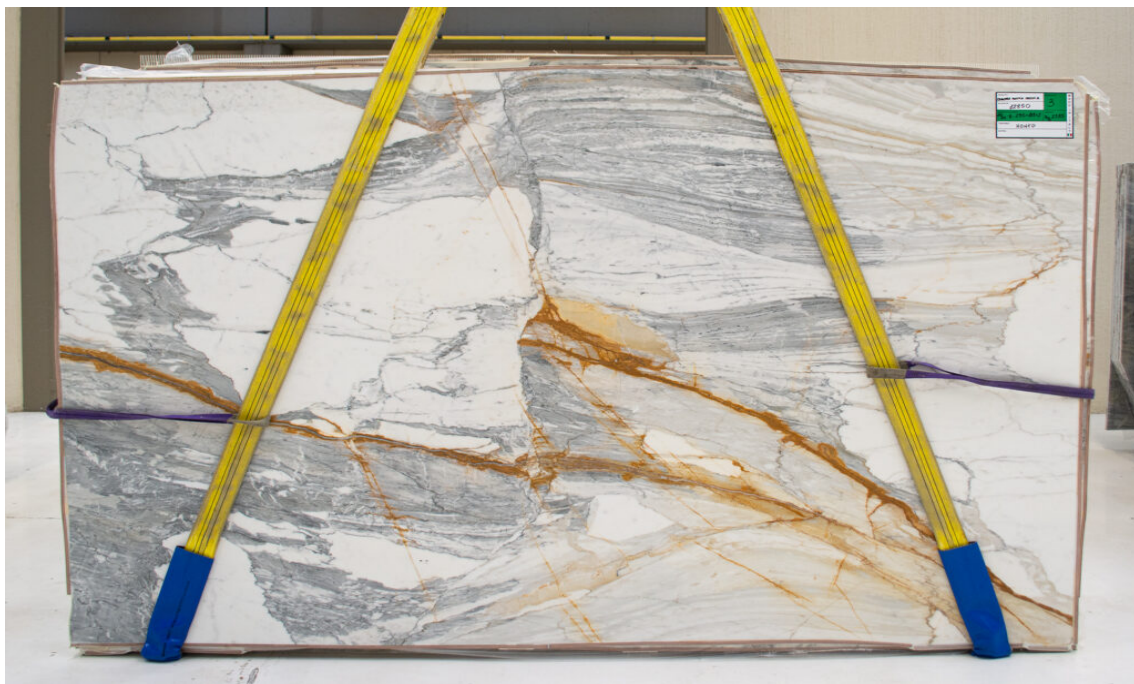

Calacatta Macchia Vecchia

Block #BL 12850

Qty Slabs 65

Size 298 x188 x002

Calacatta Macchia Vecchia

Block #BL 12850

Qty Slabs 65

Size 298 x188 x002