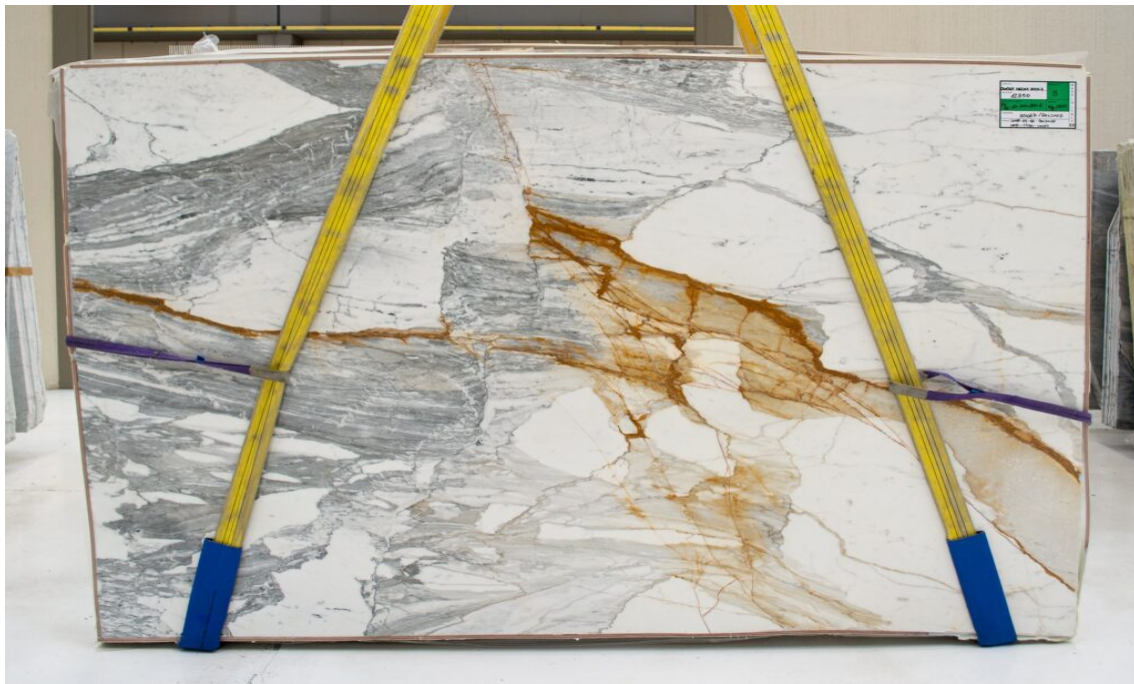

Calacatta Macchia Vecchia

Block #BL 12850

Qty Slabs 65

Size 298 x188 x002

Calacatta Macchia Vecchia

Block #BL 12850

Qty Slabs 65

Size 298 x188 x002