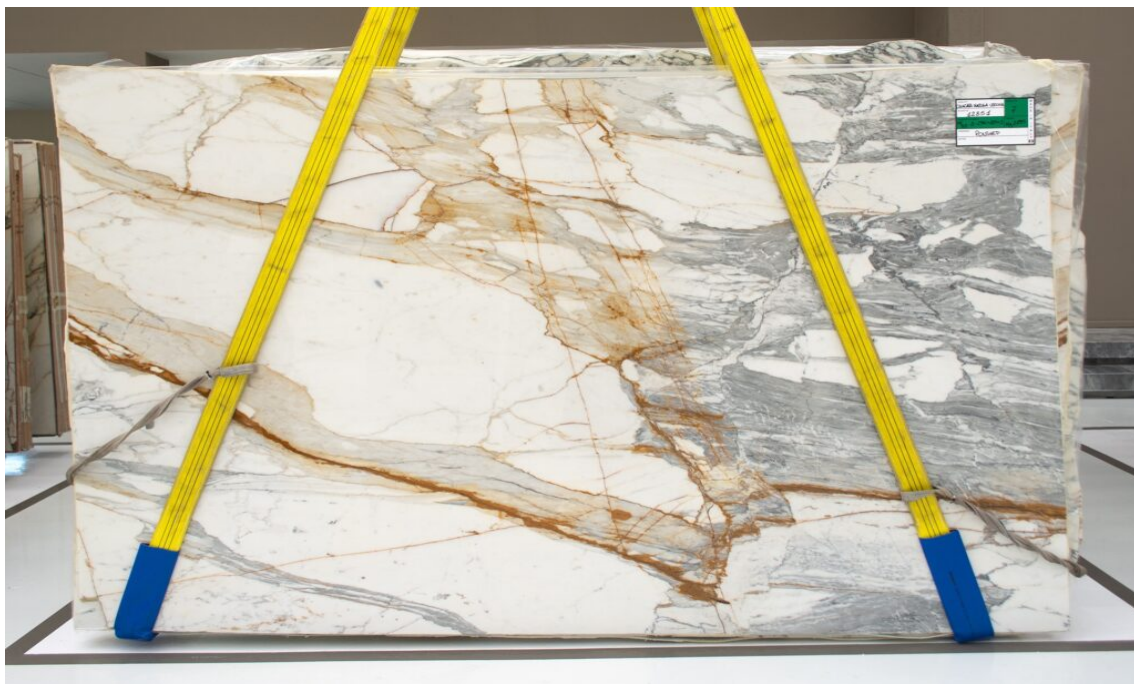

# Calacatta Macchia Vecchia

**Block #BL 12851**

**Qty Slabs 41**

**Size 295 x185 x002**