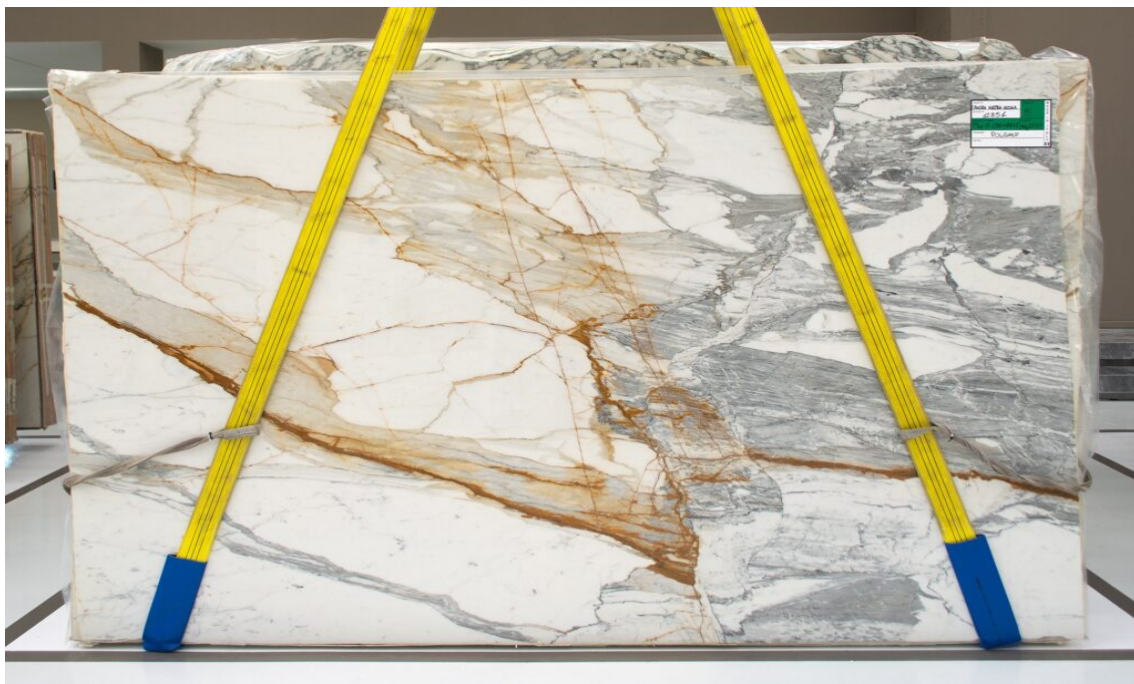

# Calacatta Macchia Vecchia

**Block #BL 12851**

**Qty Slabs 41**

**Size 295 x185 x002**