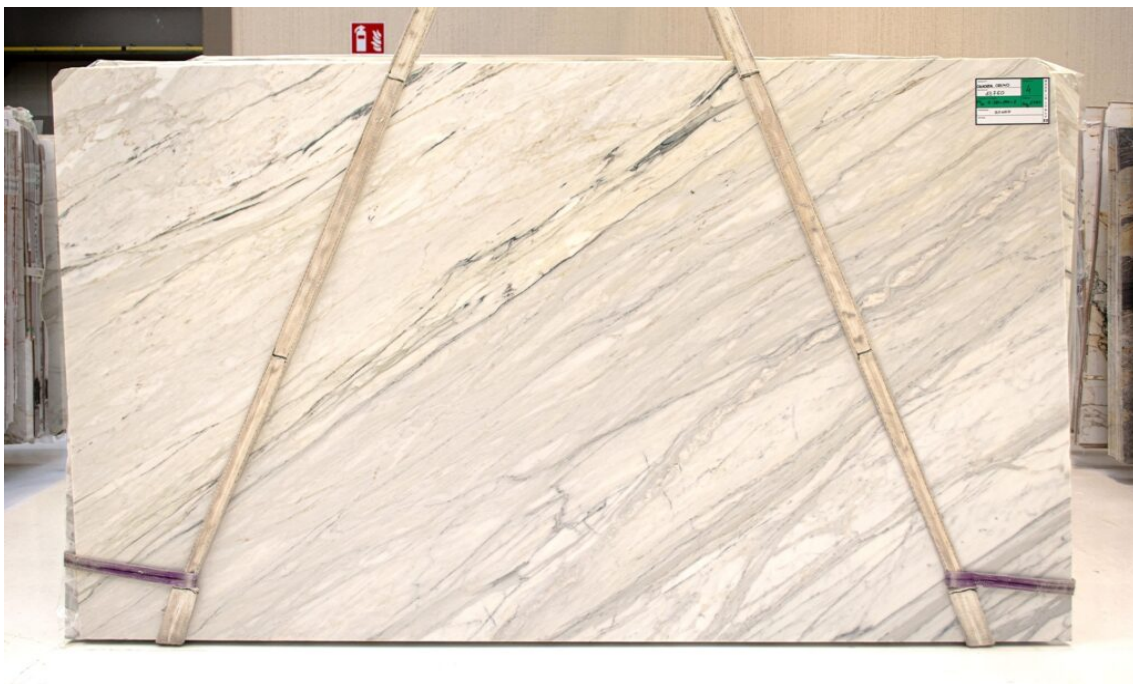

Calacatta Cremo

Block #BL 13760

Qty Slabs 43

Size 316 x195 x002

Calacatta Cremo

Block #BL 13760

Qty Slabs 43

Size 316 x195 x002

Calacatta Cremo

Block #BL 13760

Qty Slabs 43

Size 316 x195 x002