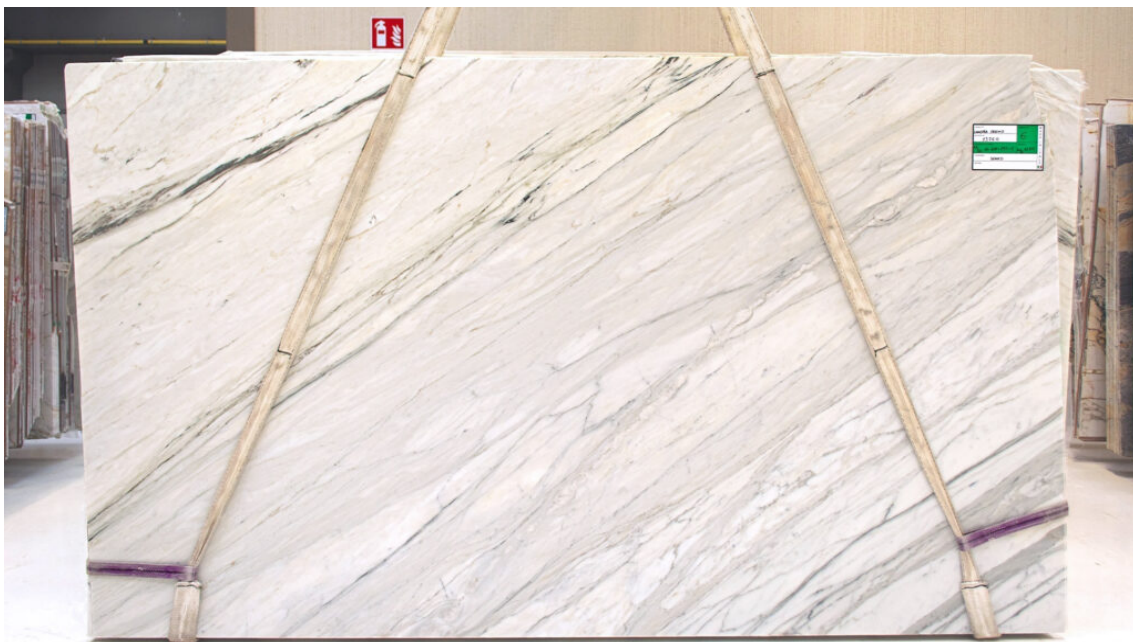

# Calacatta Cremo

**Block #BL 13760**

**Qty Slabs 43**

**Size 316 x195 x002**