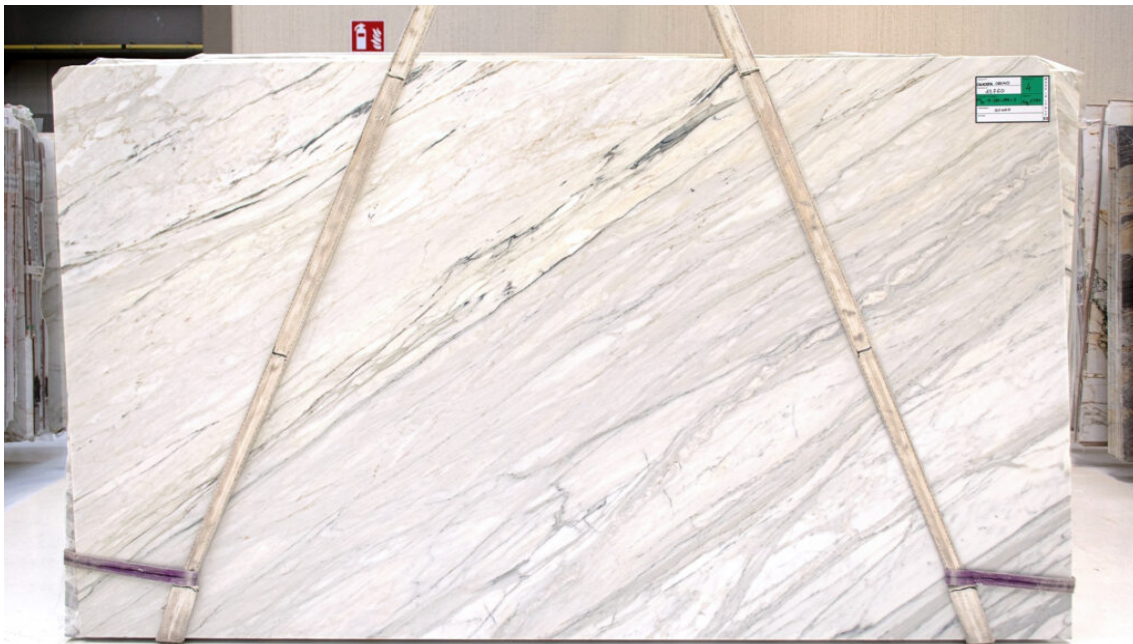

# Calacatta Cremo

**Block #BL 13760**

**Qty Slabs 43**

**Size 316 x195 x002**