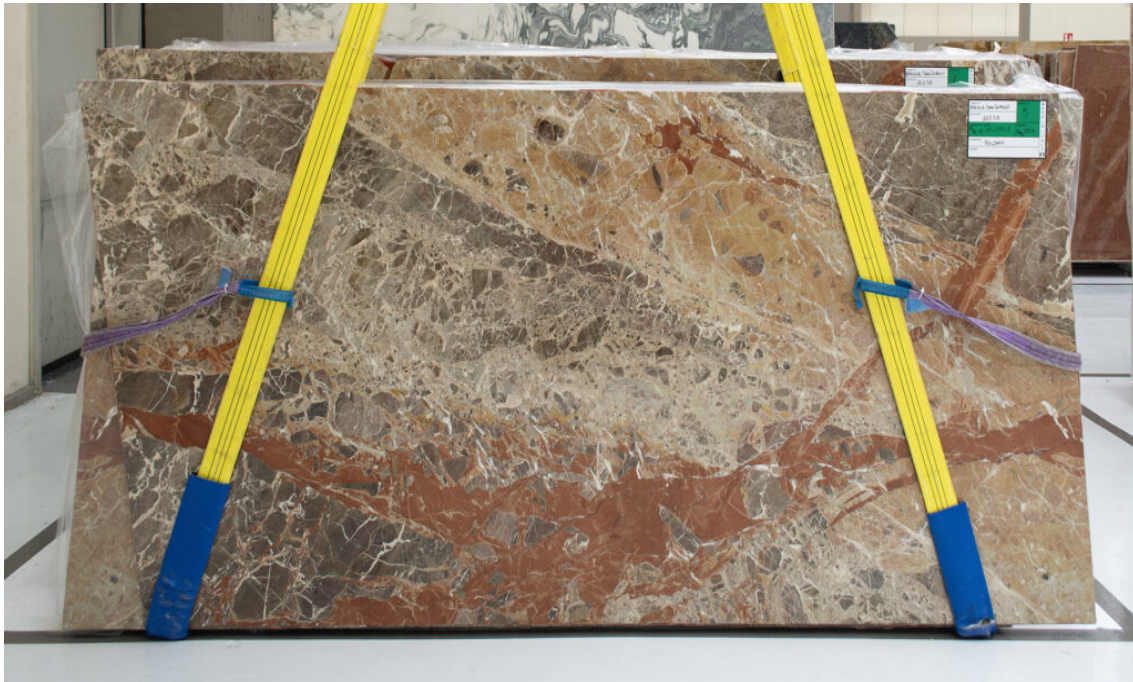

Breccia San Giorgio

Block #BL 14038

Qty Slabs 56

Size 280 x139 x002

Breccia San Giorgio

Block #BL 14038

Qty Slabs 56

Size 280 x139 x002