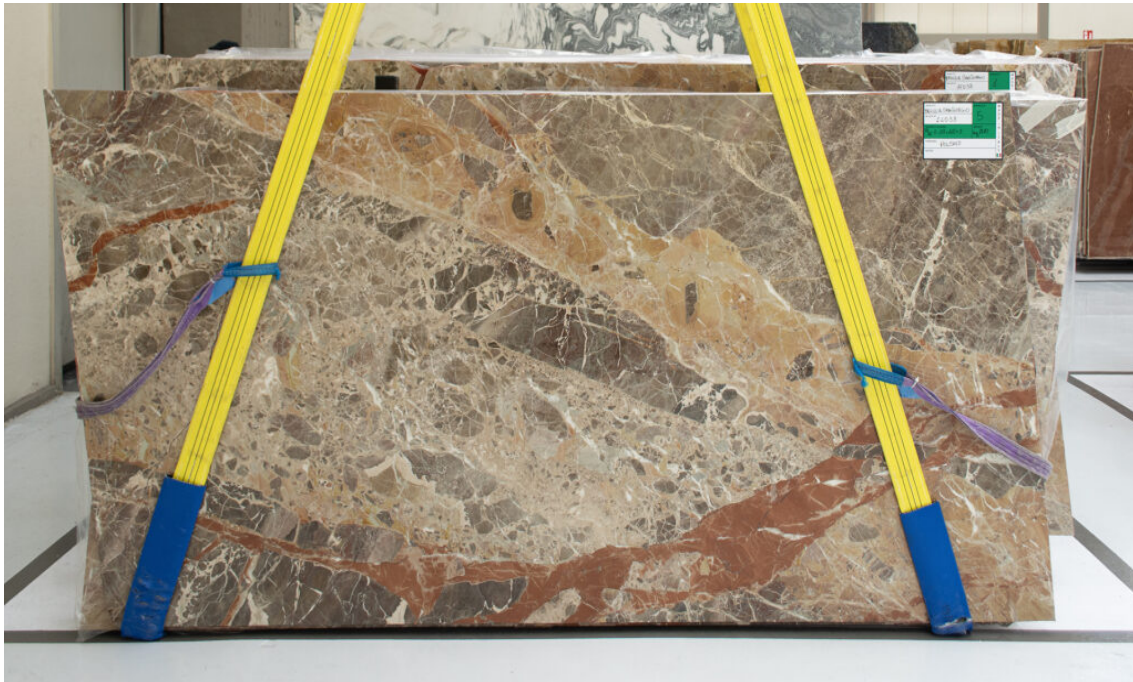

Breccia San Giorgio

Block #BL 14038

Qty Slabs 56

Size 280 x139 x002

Breccia San Giorgio

Block #BL 14038

Qty Slabs 56

Size 280 x139 x002