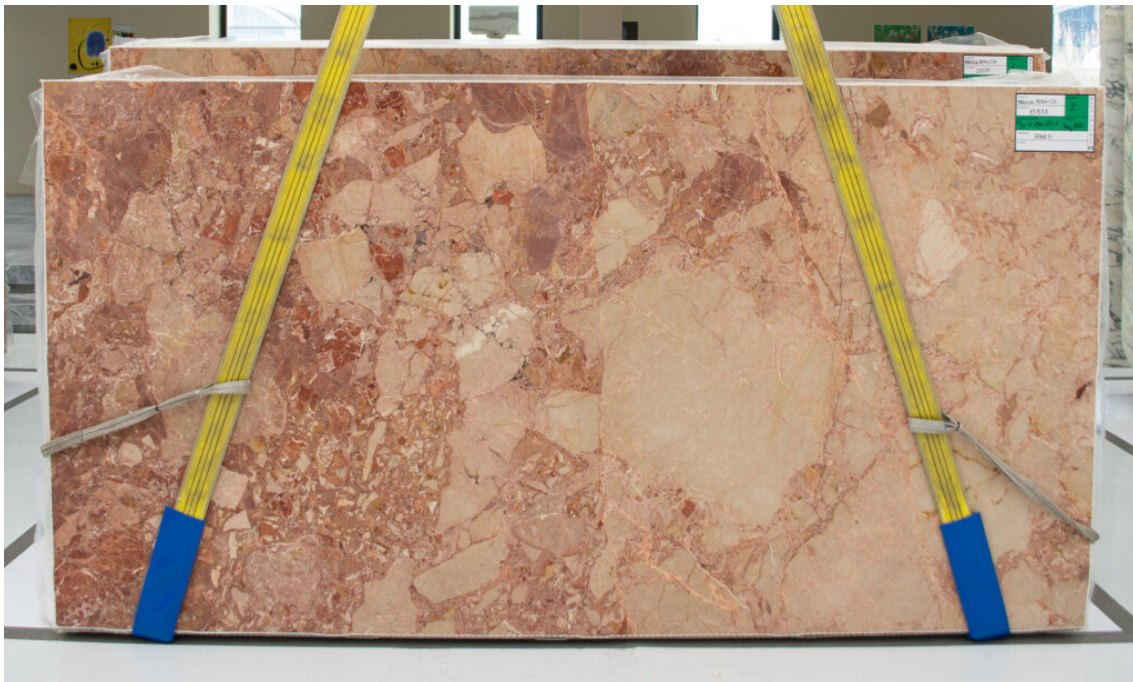

Breccia Pernice

Block #BL 13978

Qty Slabs 39

Size 296 x147 x002

Breccia Pernice

Block #BL 13978

Qty Slabs 39

Size 296 x147 x002

Breccia Pernice

Block #BL 13978

Qty Slabs 39

Size 296 x147 x002