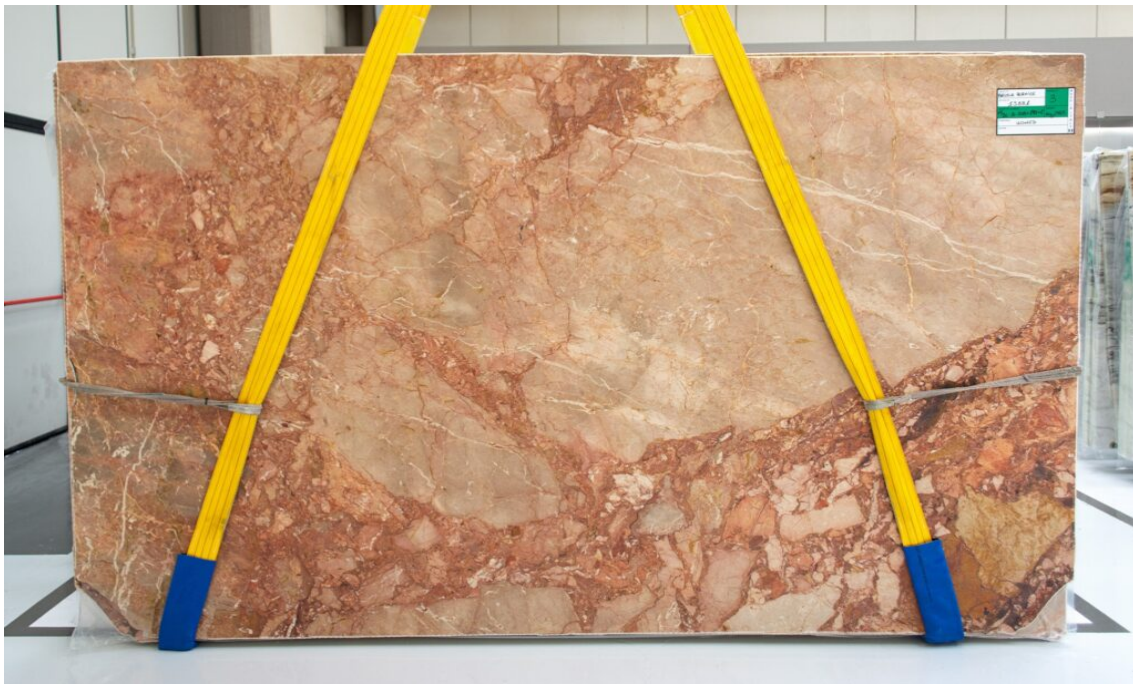

Breccia Pernice

Block #BL 13881

Qty Slabs 49 lastre

Size 197 x309 x002

Breccia Pernice

Block #BL 13881

Qty Slabs 49 lastre

Size 197 x309 x002

Breccia Pernice

Block #BL 13881

Qty Slabs 49 lastre

Size 197 x309 x002