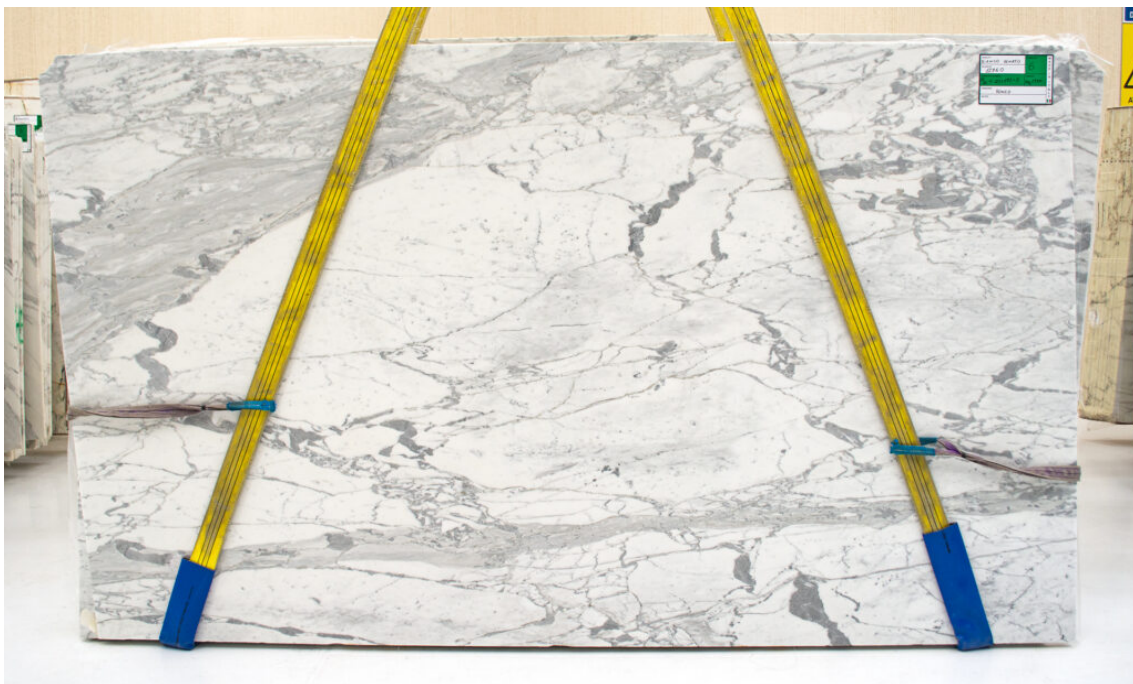

Bianco Venato @3CM

Block #BL 12960

Qty Slabs 45

Size 320 x192 x003

Bianco Venato @3CM

Block #BL 12960

Qty Slabs 45

Size 320 x192 x003