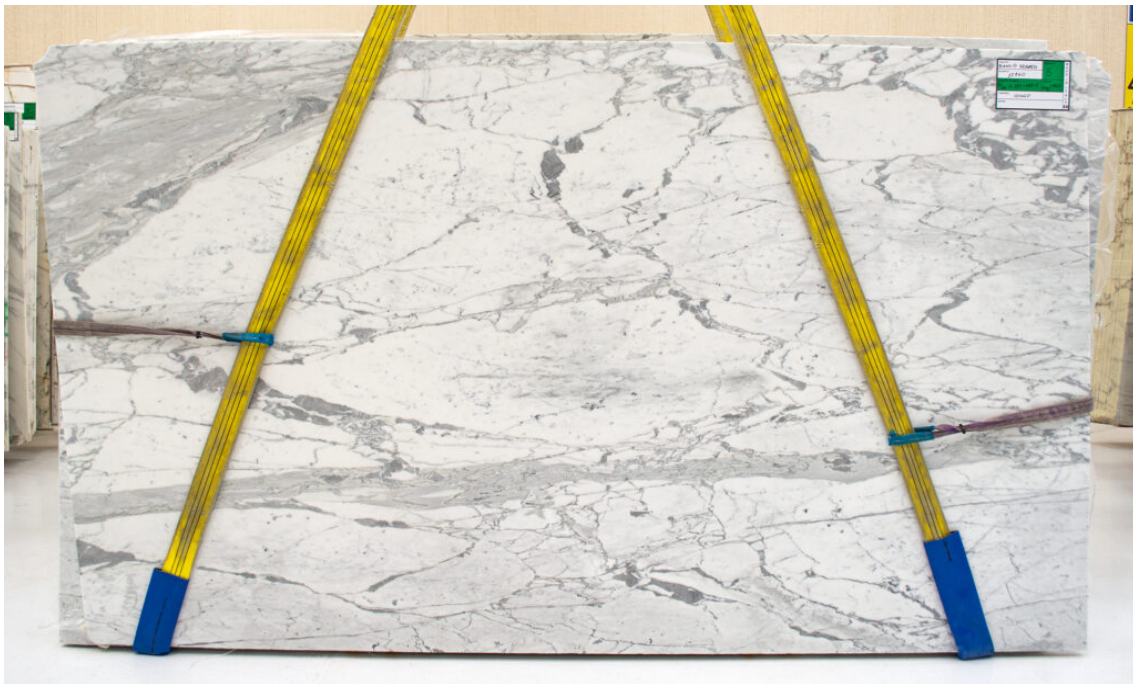

Bianco Venato @3CM

Block #BL 12960

Qty Slabs 45

Size 320 x192 x003

Bianco Venato @3CM

Block #BL 12960

Qty Slabs 45

Size 320 x192 x003