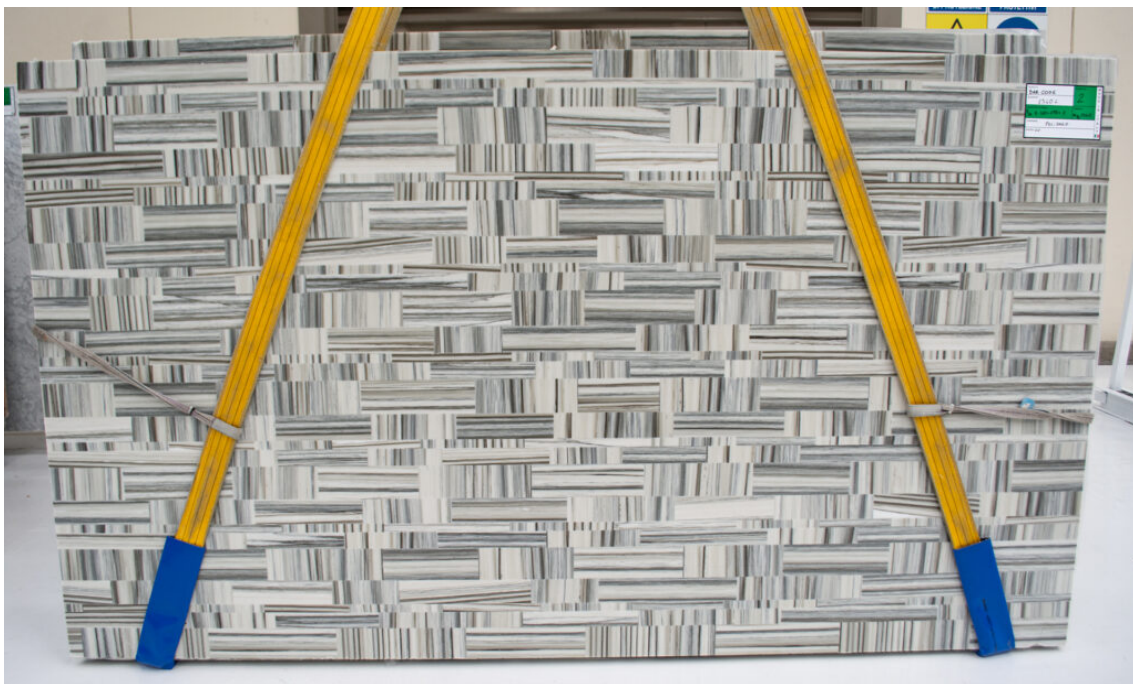

Barcode

Block #BL 1340

Qty Slabs 30

Size 310 x179 x002

Barcode

Block #BL 1340

Qty Slabs 30

Size 310 x179 x002