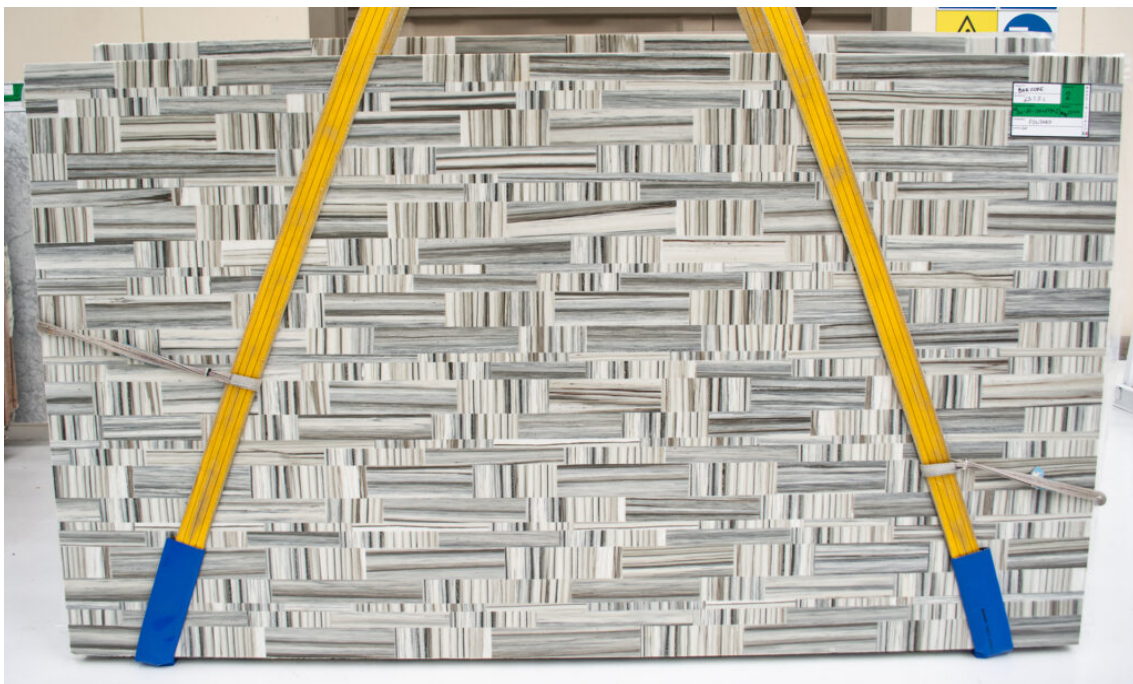

Barcode

Block #BL 1338

Qty Slabs 30

Size 310 x179 x002

Barcode

Block #BL 1338

Qty Slabs 30

Size 310 x179 x002