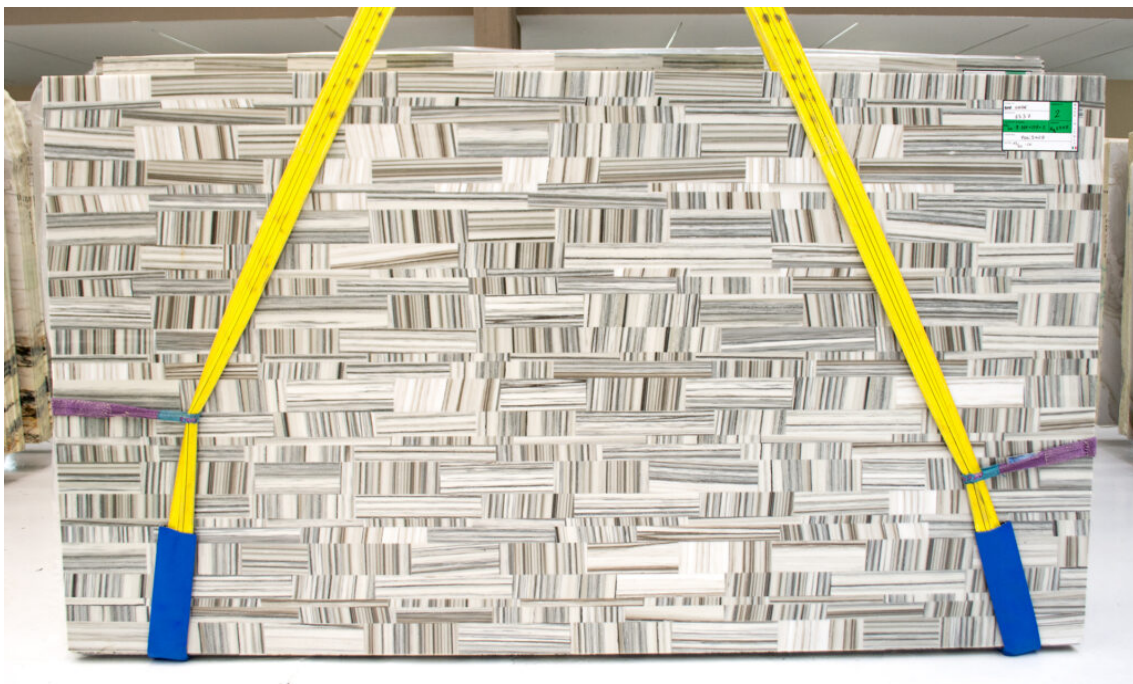

# Bar Code

**Block #BL 1337**

**Qty Slabs 36**

**Size 310 x179 x002**