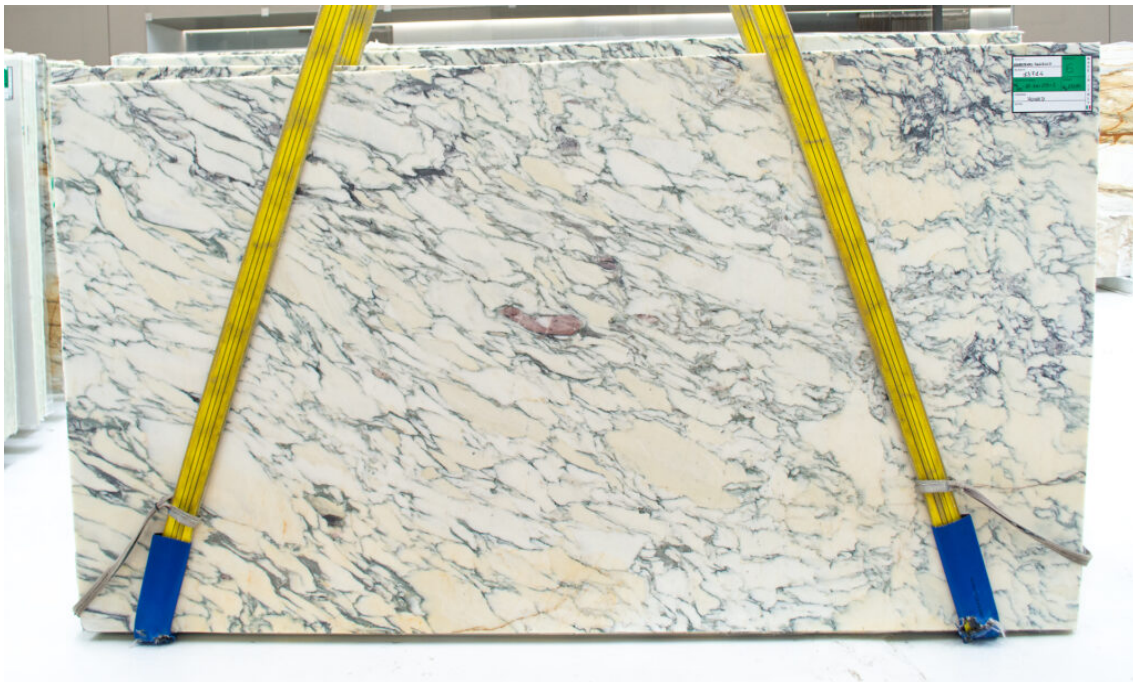

Arabescato Faniello

Block #BL 13714

Qty Slabs 89

Size 300 x158 x002

Arabescato Faniello

Block #BL 13714

Qty Slabs 89

Size 300 x158 x002

Arabescato Faniello

Block #BL 13714

Qty Slabs 89

Size 300 x158 x002