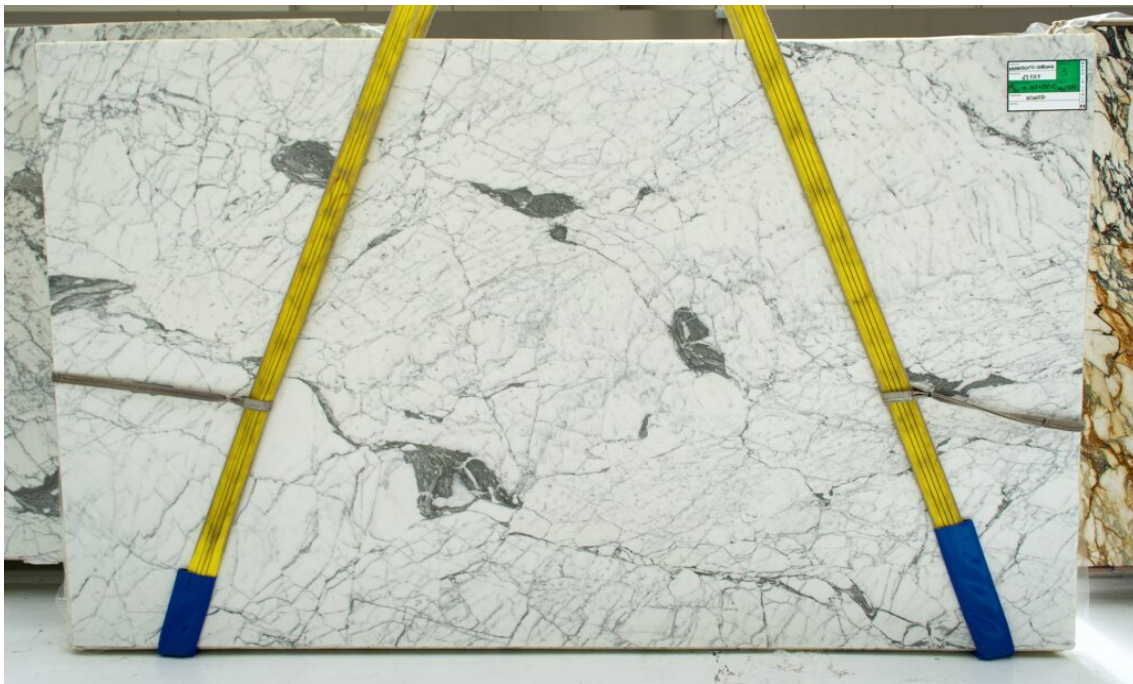

# Arabescato Corchia

**Block #BL 13787**

**Qty Slabs 65**

**Size 311 x192 x002**