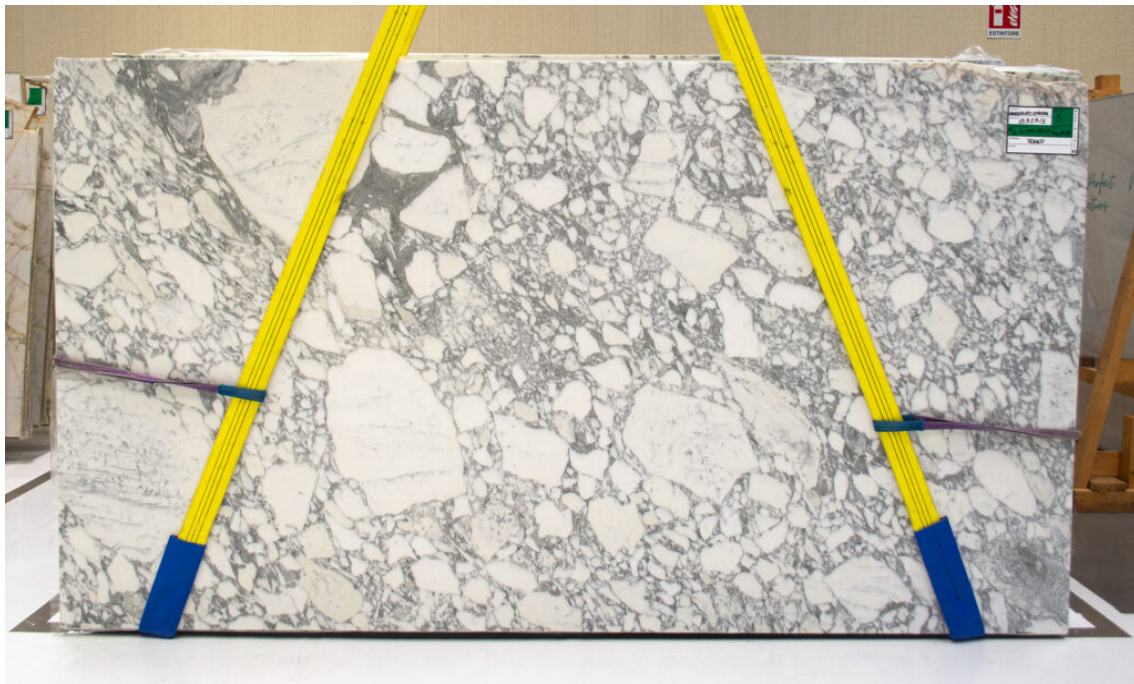

Arabescato Corchia

Block #13929/1

Qty Slabs 52

Size 329 x188 x002

#UnleashYourNature

page 1

Arabescato Corchia

Block #13929/1

Qty Slabs 52

Size 329 x188 x002

Arabescato Corchia

Block #13929/1

Qty Slabs 52

Size 329 x188 x002