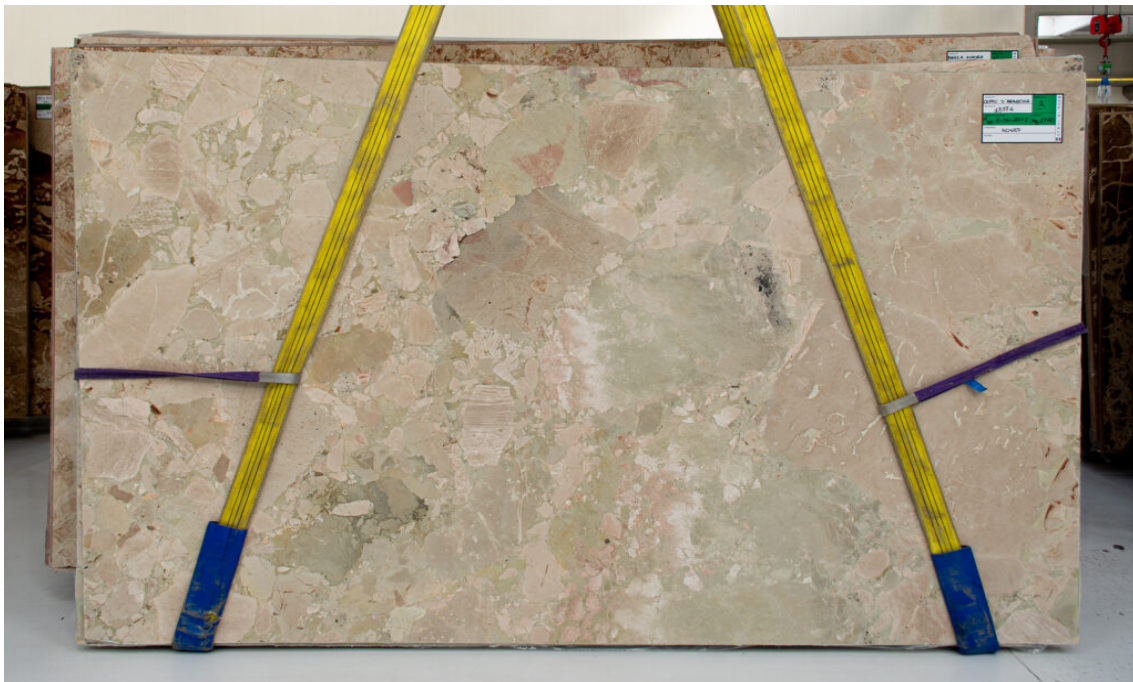

# Ceppo D'Aragona

**Block #BL 13774**

**Qty Slabs 61**

**Size 297 x184 x002**