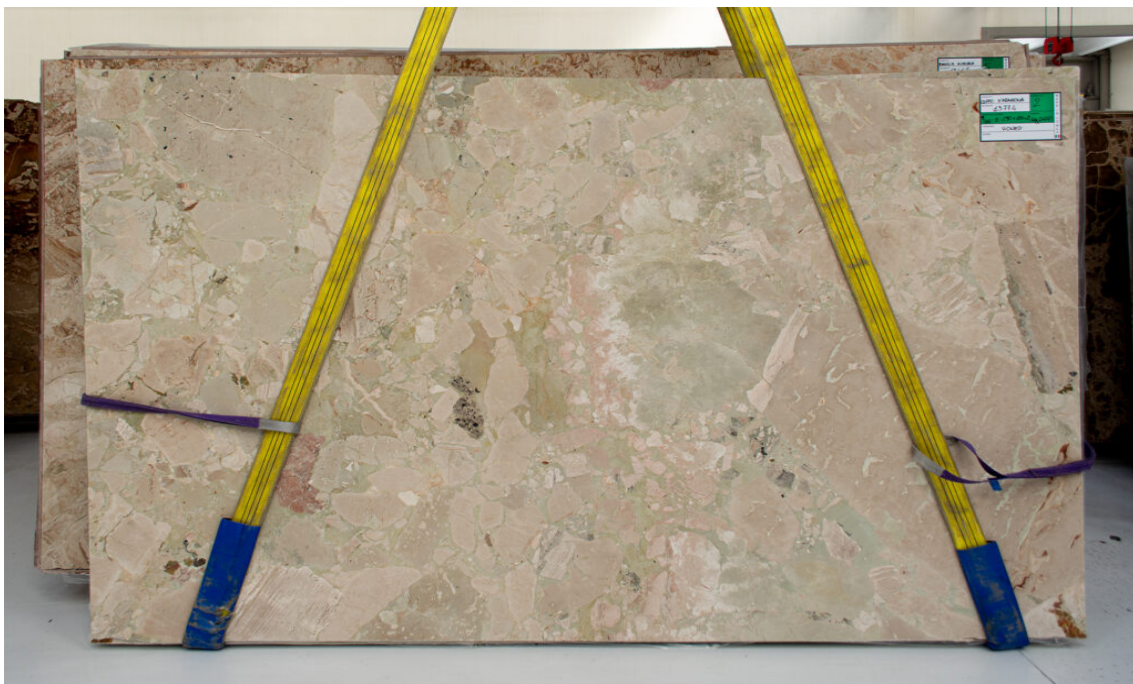

# Ceppo D'Aragona

**Block #BL 13774**

**Qty Slabs 61**

**Size 297 x184 x002**