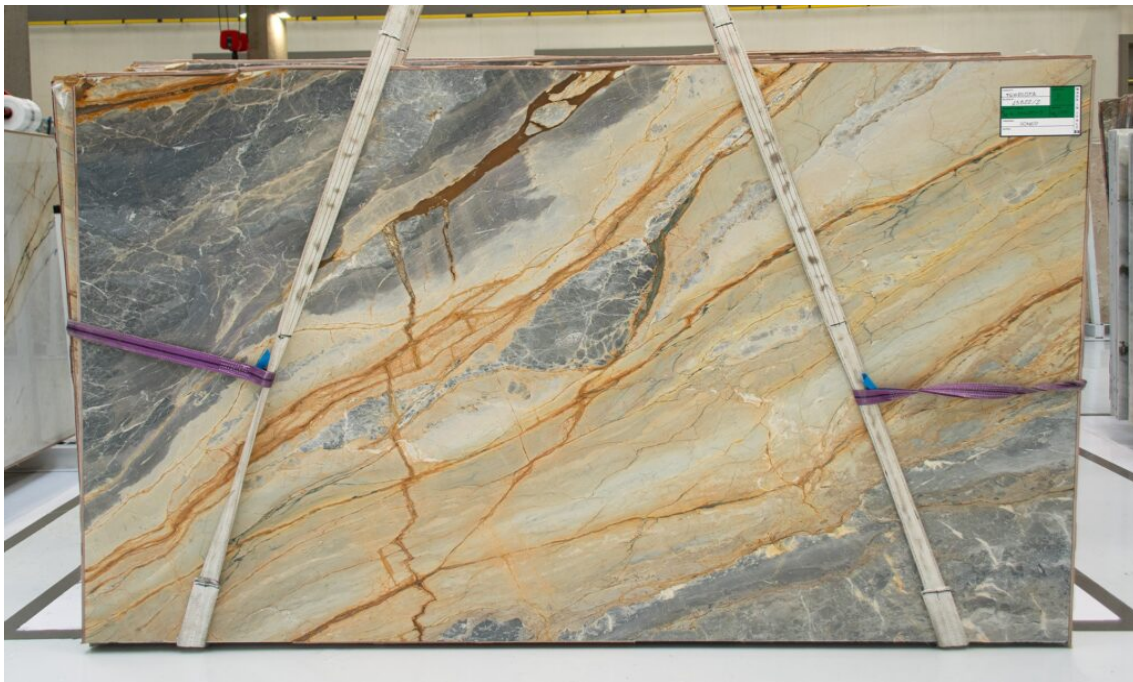

Tempesta @3CM

Block #BL 13822/2

Qty Slabs 23

Size 298 x183 x003

Tempesta @3CM

Block #BL 13822/2

Qty Slabs 23

Size 298 x183 x003