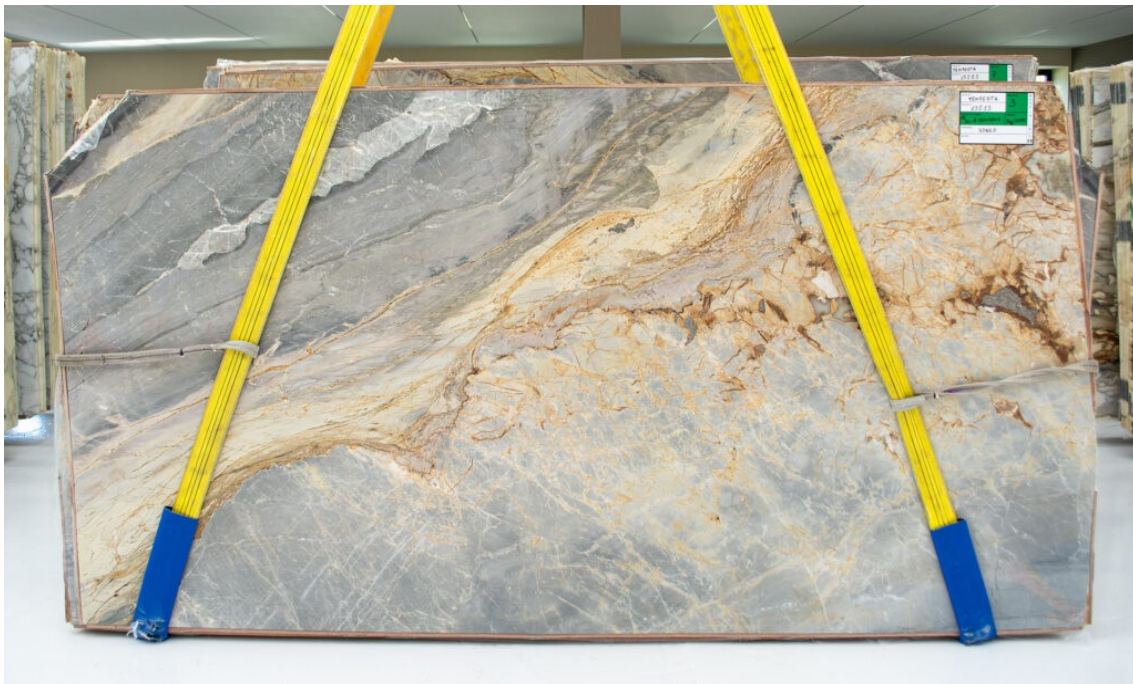

Tempesta

Block #BL 13513

Qty Slabs 58

Size 306 x164 x002

#UnleashYourNature

page 1

Tempesta

Block #BL 13513

Qty Slabs 58

Size 306 x164 x002

Tempesta

Block #BL 13513

Qty Slabs 58

Size 306 x164 x002

Block #BL 13513

Qty Slabs 58

Size 306 x164 x002