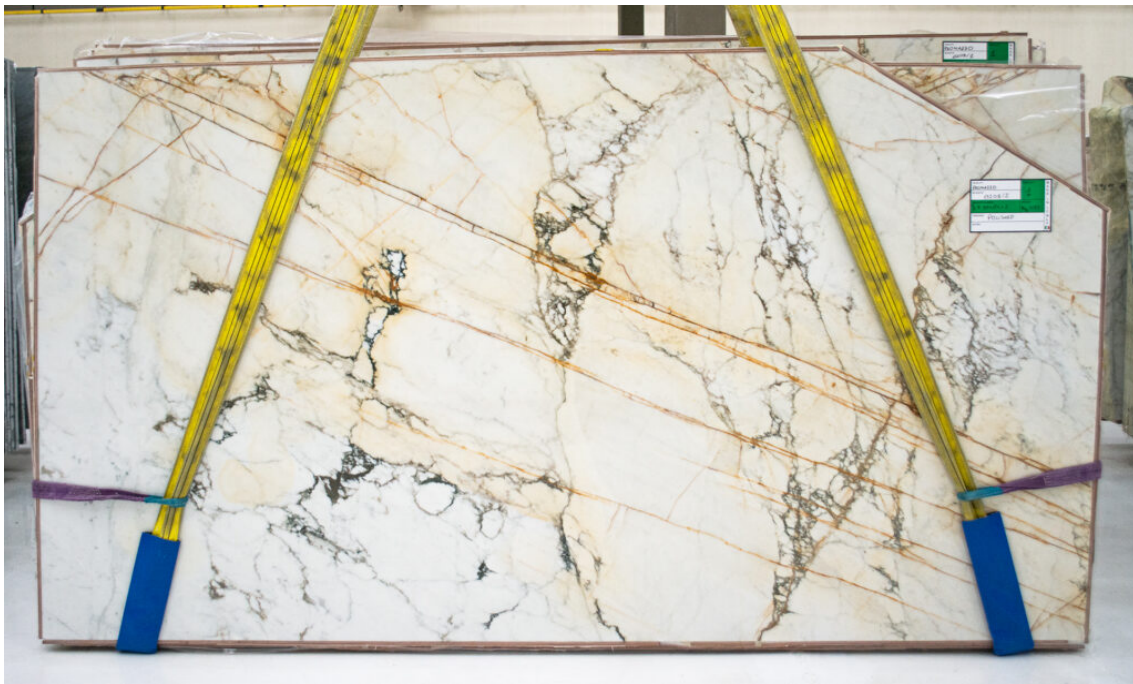

Paonazzo

Block #BL 13208/2

Qty Slabs 34

Size 305 x173 x002

Paonazzo

Block #BL 13208/2

Qty Slabs 34

Size 305 x173 x002